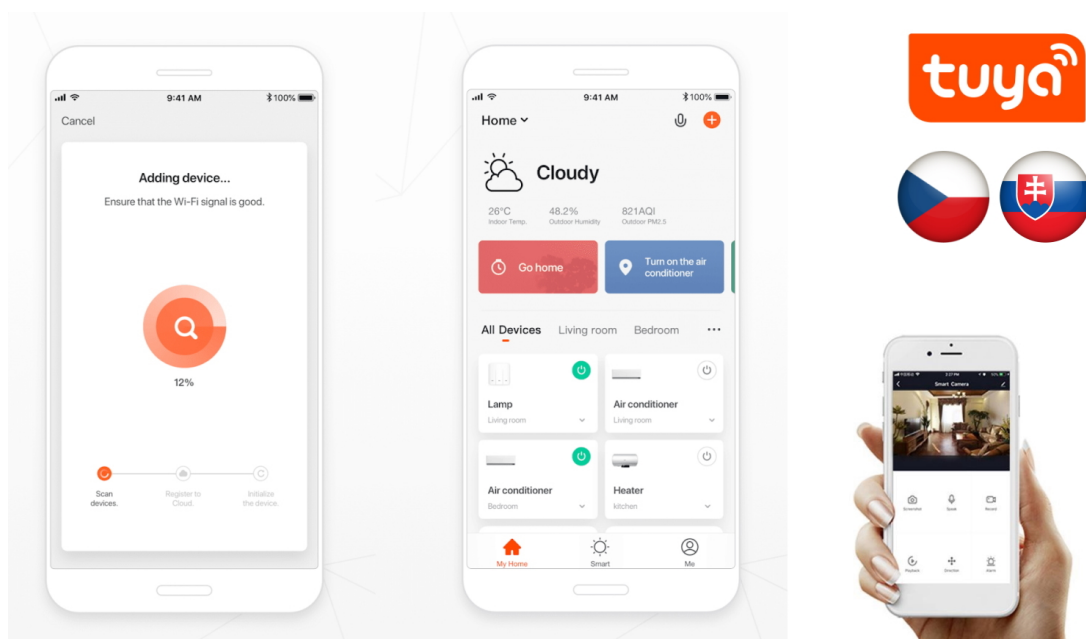

IMMAX NEO SMART GU10 4,8W RGB+CCT 3KS

Cena celkem:

723 Kč
(bez DPH: 598 Kč)

Kód zboží:

OSVIMM1327

Part No.:

07777C

Záruka:

24 měs.

Stav:

Nové zboží

Popis

IMMAX NEO SMART 4,8 W RGB+CCT 3 ks

Chytrá, **stmívatelná**, barevná LED žárovka umožňuje **nastavení barvy a jasu** světla dle aktuální potřeby. Kromě **RGB** barevné škály je možné měnit také teplotu světla od teplé až po studenou bílou. Ovládání žárovky je založeno na energeticky úsporné, bezpečné a spolehlivé bezdrátové komunikaci protokolu **ZigBee 3.0**. Ta umožňuje ovládání celé sítě domácích světelných zdrojů skrze **dálkový ovladač (není součástí balení)** či mobilní aplikaci **IMMAX NEO PRO**. Samozřejmostí je kompatibilita se systémy iOS či Android a hlasovým ovládáním přes Amazon Alexa, Google Assistant nebo Apple Siri.

POZOR

Toto není Wi-Fi žárovka, vyžaduje použití s dálkovým ovladačem (07087-2) nebo pro použití s aplikací IMMAX NEO PRO je nutné zakoupit Immax NEO BRIDGE PRO Smart Zigbee 3.0 (07117-3), popřípadě jiný hub/bridge/gateway na platformě TUYA, který komunikuje pomocí standardu ZigBee 3.0.

Součástí balení jsou 3 žárovky.

ZÁKLADNÍ SPECIFIKACE

Patice: GU10

Příkon: 4,8 W

Svítilivost: 400 lm

Barva světla: RGB + teplá-studená bílá