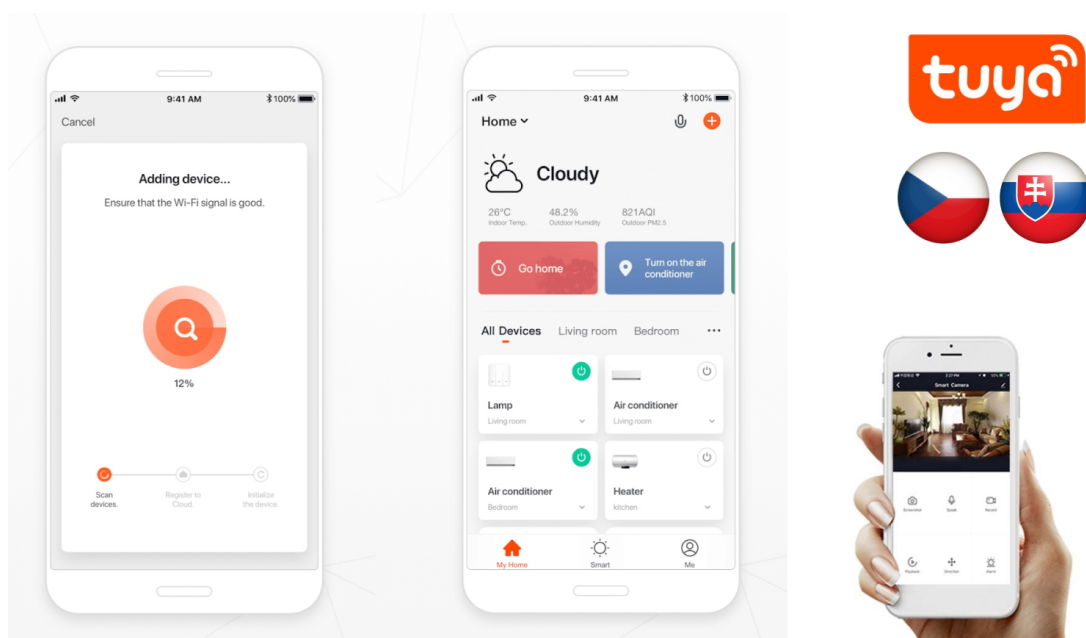

24 měs.

Stav:

Nové zboží

Popis

IMMAX NEO SMART 4,8 W RGB+CCT

Chytrá, **stmívatelná**, barevná LED žárovka umožňuje **nastavení barvy a jasu** světla dle aktuální potřeby. Kromě **RGB** barevné škály je možné měnit také teplotu světla od teplé až po studenou bílou. Ovládání žárovky je založeno na energeticky úsporné, bezpečné a spolehlivé bezdrátové komunikaci protokolu **ZigBee 3.0**. Ta umožňuje ovládání celé sítě domácích světelných zdrojů skrze **dálkový ovladač (není součástí balení)** či mobilní aplikaci **IMMAX NEO PRO**. Samozřejmostí je kompatibilita se systémy iOS či Android a hlasovým ovládáním přes Amazon Alexa, Google Assistant nebo Apple Siri.

POZOR

Toto není Wi-Fi žárovka, vyžaduje použití s dálkovým ovladačem (07087-2) nebo pro použití s aplikací IMMAX NEO PRO je nutné zakoupit Immax NEO BRIDGE PRO Smart Zigbee 3.0 (07117-3), popřípadě jiný hub/bridge/gateway na platformě TUYA, který komunikuje pomocí standardu ZigBee 3.0.