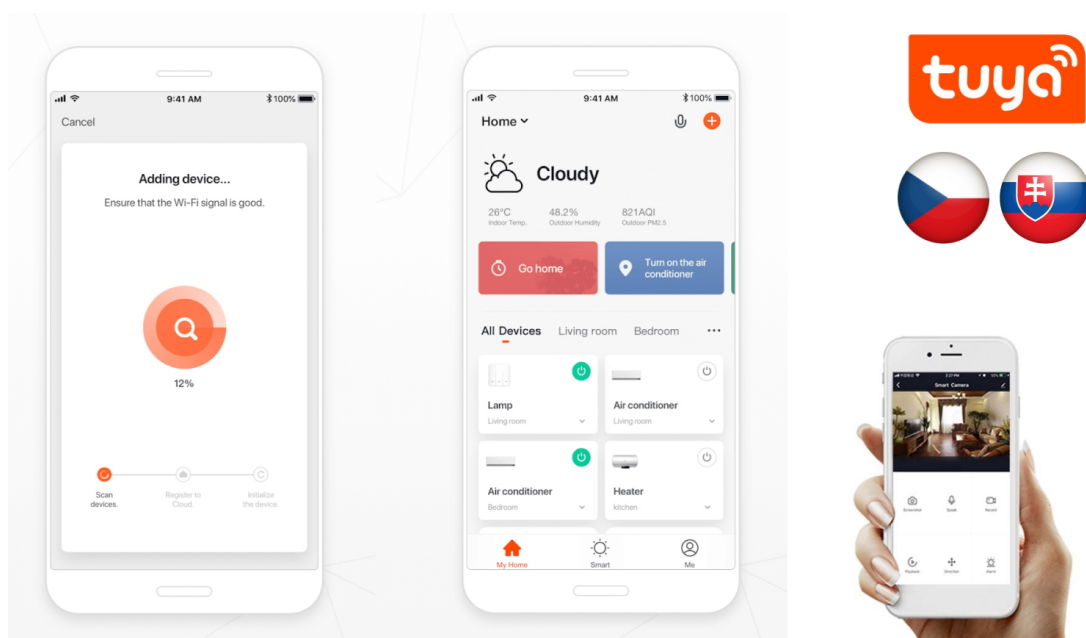

24 měs.

Stav:

Nové zboží

Popis**IMMAX NEO SMART 4,8 W RGB+CCT**

Chytrá, **stmívatelná**, barevná LED žárovka umožňuje **nastavení barvy a jasu** světla dle aktuální potřeby. Kromě **RGB** barevné škály je možné měnit také teplotu světla od teplé až po studenou bílou. Ovládání žárovky je založeno na energeticky úsporné, bezpečné a spolehlivé bezdrátové komunikaci protokolu **ZigBee 3.0**. Ta umožňuje ovládání celé sítě domácích světelných zdrojů skrze **dálkový ovladač (není součástí balení)** či mobilní aplikaci **IMMAX NEO PRO**. Samozřejmostí je kompatibilita se systémy iOS či Android a hlasovým ovládáním přes Amazon Alexa, Google Assistant nebo Apple Siri.

POZOR

Toto není Wi-Fi žárovka, vyžaduje použití s dálkovým ovladačem (07087-2) nebo pro použití s aplikací IMMAX NEO PRO je nutné zakoupit Immax NEO BRIDGE PRO Smart Zigbee 3.0 (07117-3), popřípadě jiný hub/bridge/gateway na platformě TUYA, který komunikuje pomocí standardu ZigBee 3.0.