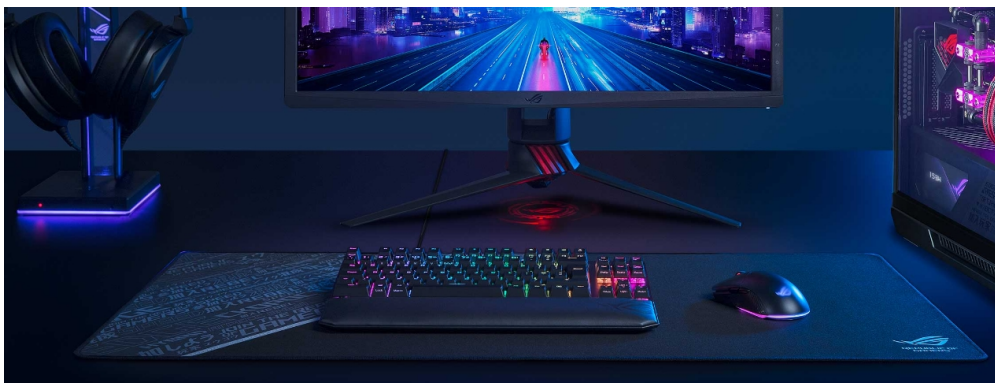

Popis

ASUS ROG SHEATH

Mimořádně velká herní podložka pod myš a klávesnici **s hladkým textilním povrchem** dokonale zajišťuje přesné sledování pixelů pro bezkonkurenční ovládání a kontrolu. S přilnavým **gumovým podkladem** je podložka bezpečně přichycena ke stolu, kde zůstává za všech okolností. Odolné prošití podél okrajů zabraňuje roztřepení.

ZÁKLADNÍ SPECIFIKACE

Kompatibilita: optické a laserové myši

Rozměry: 900 × 440 × 3 mm

Barva: černá-šedá