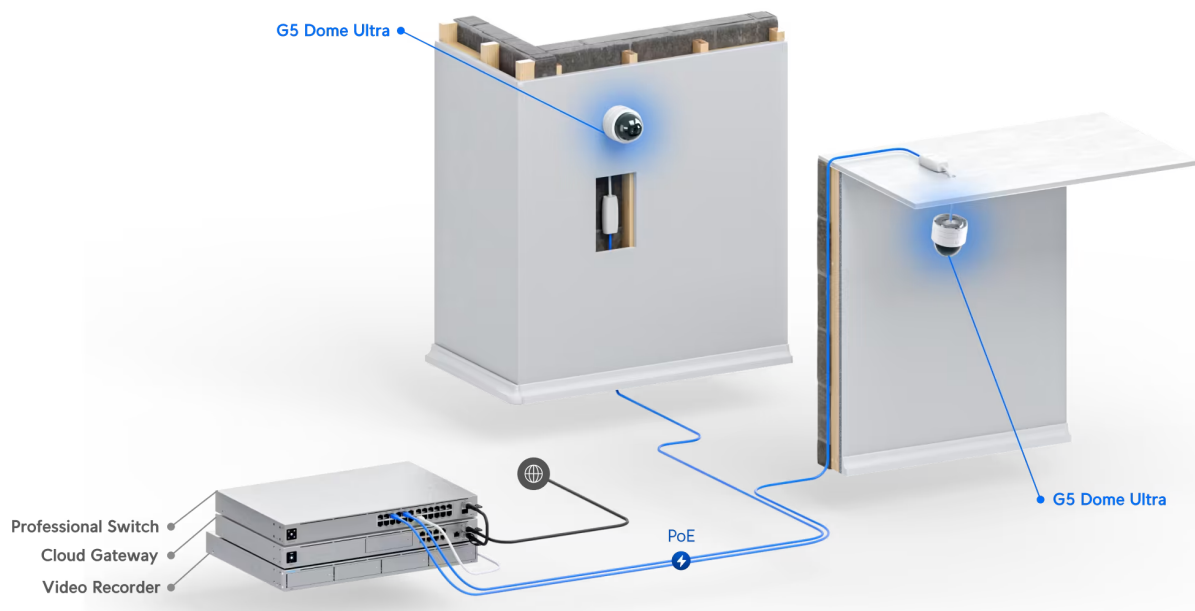

26 měs.

Stav:

Nové zboží

Popis

Ubiquiti UniFi G5 Dome Ultra

Kamera **UniFi G5 Dome Ultra** poskytuje čistý a ostrý obraz v **rozlišení 2688 × 1512 při 30 fps** s možností nočního vidění.

Kamera podporuje **PoE napájení (37-57 V DC)**. Balení neobsahuje PoE injektor.

- 4 Mpx CMOS senzor (1/2.4") & rozlišení 2688 × 1512 při 30 fps (16 : 9)
- Úhel záběru: 102,4° horizontálně, 54,9° vertikálně, 120,6° diagonálně
- Vestavěné IR LED diody a automatický IR cut filtr pro lepší noční vidění
- Odolnost IK06 (antivandal)
- ARM Dual-Core Cortex-A7 procesor/čip
- Podpora PoE 37-57 V DC (injektor není součástí balení)

Kamera je součástí produktové řady **UniFi Protect**, kde je největší předností centralizovaná správa všech zařízení v jediném softwaru. Software UniFi Protect je předinstalovaný na serveru **UniFi Protect NVR** (IPZUBT1003) pro Full HD záznam až 50 kamer, **UniFi Cloud Key Gen2 Plus** (NAOUBT1019) pro záznam až 15 kamer nebo **UniFi Dream Machine PRO** (NAAUBT1121) pro záznam až 32 kamer.

ZÁKLADNÍ SPECIFIKACE

Rozlišení snímáče: 4 Mpx

Snímací čip: 1/2,4" CMOS senzor

Maximální rozlišení: 2688 × 1512 px

Snímková rychlost: max. 30 fps
IR přísvit: ano, do 20 m
Objektiv: pevný
Rozhraní: 1× RJ-45 10/100 Mbps
Slot paměťových karet: ne
Audio: ne
Napájení: PoE 37-57 V DC
Pracovní teplota: -20 až +40 °C
Hmotnost: 175 g
Rozměry: 68,2 × 63,6 × 63,6 mm