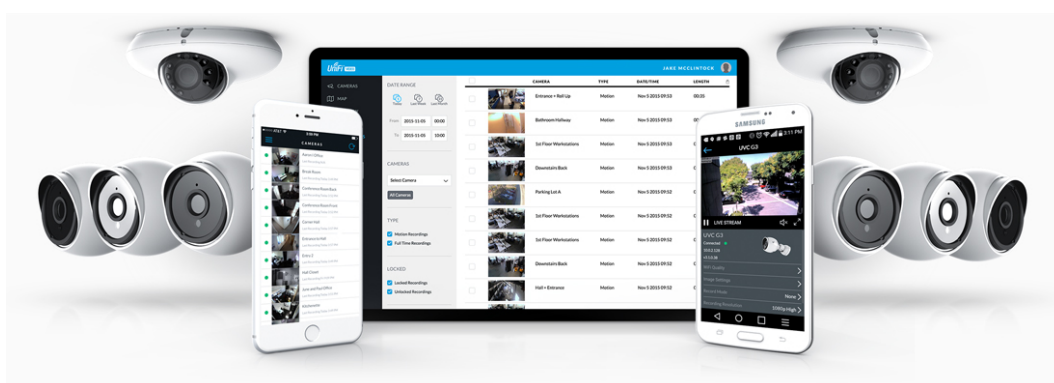

26 měs.

Stav:

Nové zboží

Popis

Ubiquiti UniFi G5 Dome Ultra

Kamera **UniFi G5 Dome Ultra** poskytuje čistý a ostrý obraz v **rozlišení 2688 × 1512 při 30 fps** s možností nočního vidění.

Kamera podporuje **PoE napájení (37-57 V DC)**. Balení neobsahuje PoE injektor.

- 4 Mpx CMOS senzor (1/2.4") & rozlišení 2688 × 1512 při 30 fps (16 : 9)
- Úhel záběru: 102,4° horizontálně, 54,9° vertikálně, 120,6° diagonálně
- Vestavěné IR LED diody a automatický IR cut filtr pro lepší noční vidění
- Odolnost IK06 (antivandal)
- ARM Dual-Core Cortex-A7 procesor/čip
- Podpora PoE 37-57 V DC (injektor není součástí balení)

Kamera je součástí produktové řady **UniFi Protect**, kde je největší předností centralizovaná správa všech zařízení v jediném softwaru. Software UniFi Protect je předinstalovaný na serveru **UniFi Protect NVR** (IPZUBT1003) pro Full HD záznam až 50 kamer, **UniFi Cloud Key Gen2 Plus** (NAOUBT1019) pro záznam až 15 kamer nebo **UniFi Dream Machine PRO** (NAAUBT1121) pro záznam až 32 kamer.

Výhoda serverů je, že spolupracují s aplikacemi pro mobilní zařízení, díky tomu můžete mít váš kamerový systém neustále pod dohledem.

[Aplikace UniFi Protect pro mobilní zařízení s Androidem](#)

[Aplikace UniFi Protect pro mobilní zařízení s iOS](#)