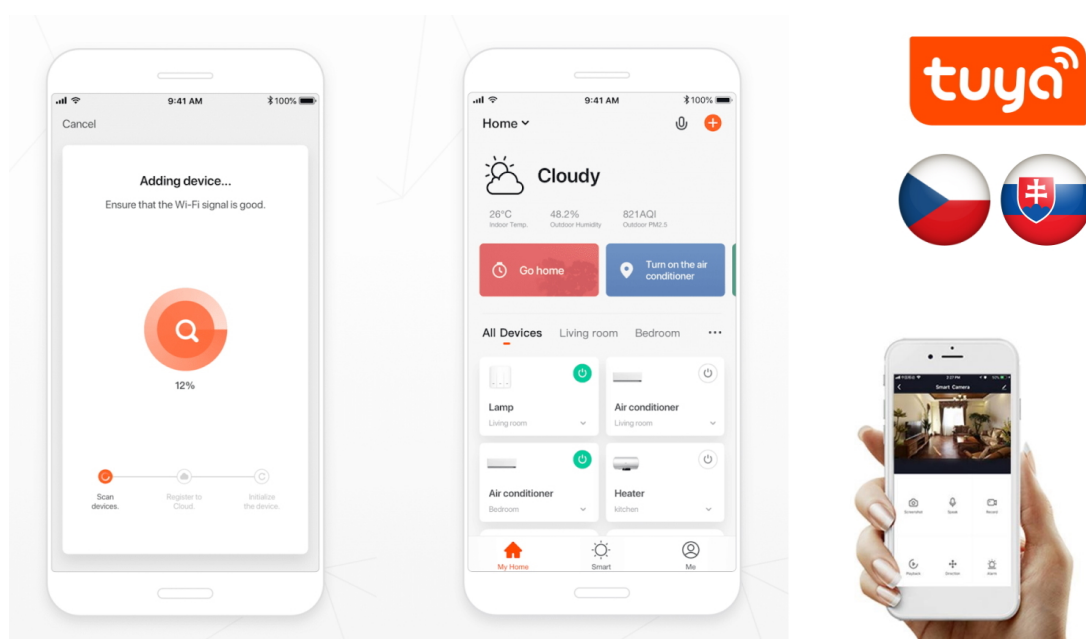

IMMAX NEO LITE Smart Security BABY

Chytrá vnitřní bezpečnostní kamera do **dětského pokoje** disponuje otočným mechanismem pro **monitorování v zorném úhlu 360°**. Snímač nabízí rozlišení **4 Mpx** a je schopný snímat video v rozlišení 2560 x 1440 bodů. Pro případ zhoršených světelných podmínek je přítomen **IR přísvit** do vzdálenosti **až 5 m**. Součástí kamery je integrovaný **reproduktor a mikrofon**, který umožní kvalitní oboustrannou komunikaci. Připojení lze jednoduše realizovat bezdrátově skrze **Wi-Fi**. Propojení kamery pomocí aplikace v mobilním zařízení umožní pohodlný vzdálený přístup, ovládání kamery, pořizování záznamů či fotografií. Natočené záznamy je možné ukládat i na **microSD kartu** do kapacity až 128 GB. Mezi další užitečné funkce patří například **detekce pláče**, integrovaný teploměr a vlhkoměr nebo přehrávání pěti různých ukolebávek. Je také kompatibilní s inteligentními hlasovými asistenty **Amazon Alexa, Google Assistant a Apple Siri**.

Obsah balení: kamera, USB kabel (1 m), napájecí adaptér, uživatelský manuál.

Záznam z kamery v reálném čase lze spustit také skrze [webový prohlížeč](#) (funkce WebRTC).