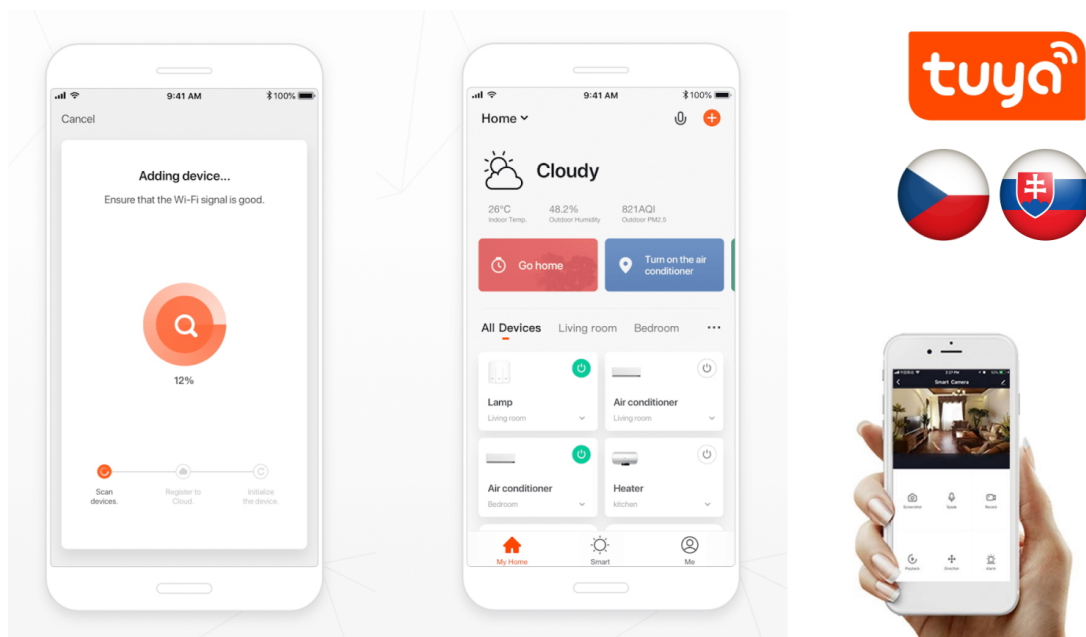

IMMAX NEO LITE SMART KONTROLER V7

Cena celkem:

411 Kč
(bez DPH: 339 Kč)

Kód zboží:

ELIIMM1024

Part No.:

07571L

Záruka:

24 měs.

Stav:

Nové zboží

Popis

IMMAX NEO LITE Smart kontroler V7

Speciální ovladač pro **ovládání světelných zdrojů** systému IMMAX NEO LITE komunikující pomocí bezdrátové technologie **Wi-Fi**. Ovladačem je možné stmívat či vypínat, díky tomu můžete mít osvětlení v domácnosti kdykoliv pod kontrolou a stát se tak „pánem světla“. Samozřejmostí je ochrana proti přepětí, přehřátí i přetížení. Kontroler je kompatibilní s iOS, Android, Amazon Alexa, Apple Siri zkratky, Google Assistant a systémem Lidl.

Poznámka: Pro instalace s nulovým vodičem.

ZÁKLADNÍ SPECIFIKACE

Bezdrátové připojení: Wi-Fi, podpora Tuya

Frekvence Wi-Fi: 2400–2483,5 MHz

Bezdrátový dosah: 30 m přímá viditelnost, 10 m v zastavěném prostoru

Maximální zatížení: 2 × 2300 W (2 × 250 W pro LED osvětlení)

Maximální proud: 2 × 10 A

Napájení: AC 120–240 V

Rozměry: 40 × 40 × 18 mm (bez držáku), 44 × 44 × 23 mm (s držákem)

Stupeň krytí: IP20

Barva: bílá