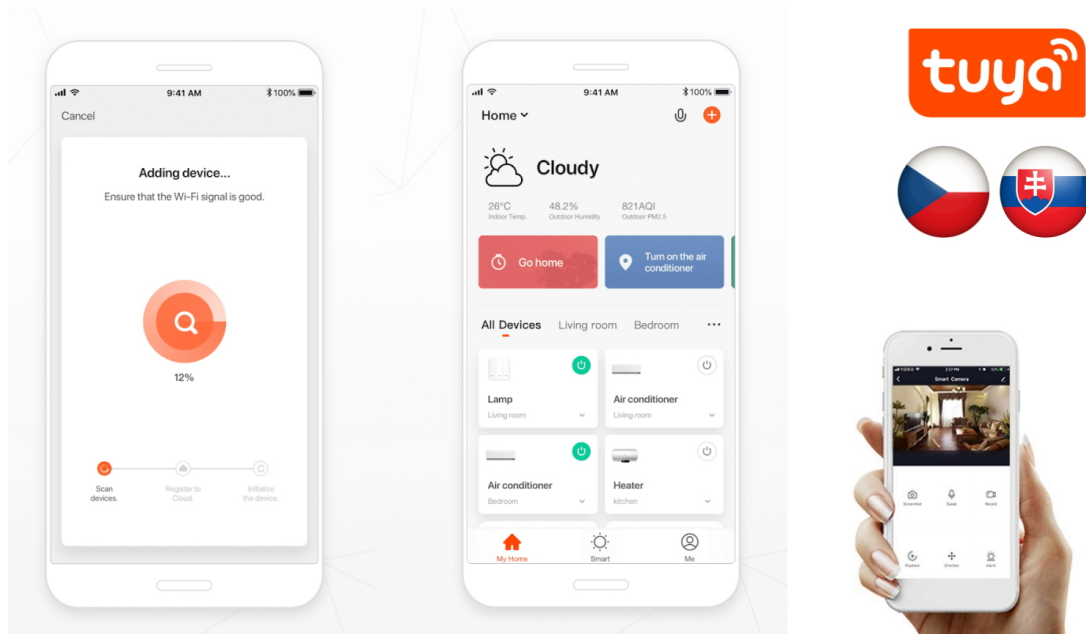

IMMAX NEO SMART KONTROLER (L) V8

Cena celkem:

462 Kč
(bez DPH: 382 Kč)

Kód zboží:

ELIIMM1025

Part No.:

07572L

Záruka:

24 měs.

Stav:

Nové zboží

Popis

IMMAX NEO Smart kontroler (L) V8

Speciální ovladač pro **ovládání světelných zdrojů** systému IMMAX NEO komunikující na protokolu **ZigBee 3.0**. Ovladačem je možné stmívat či vypínat, díky tomu můžete mít osvětlení v domácnosti kdykoliv pod kontrolou a stát se tak „pánem světla“. Samozřejmostí je ochrana proti přepětí, přehřátí i přetížení. Kontroler je kompatibilní s iOS, Android, Amazon Alexa, Apple Siri zkratky, Google Assistant a systémem Lidl.

Poznámka: Pro instalace bez nulového vodiče (N).

Upozornění: Kontroler vyžaduje propojení s chytrou bránou IMMAX NEO BRIDGE PRO Smart Zigbee 3.0 (prodává se samostatně) či jiným TUYA hubem na standardu ZigBee 3.0.

ZÁKLADNÍ SPECIFIKACE

Rozhraní: Zigbee 3.0, podpora Tuya

Frekvence: 2400–2483,5 MHz

Bezdrátový dosah: 30 m přímá viditelnost, 10 m v zastavěném prostoru

Rozsah zatížení: 2 × 10–100 W

Napájení: AC 120–240 V

Rozměry: 39,2 × 39,2 × 18 mm (bez držáku)

Stupeň krytí: IP20

Barva: bílá