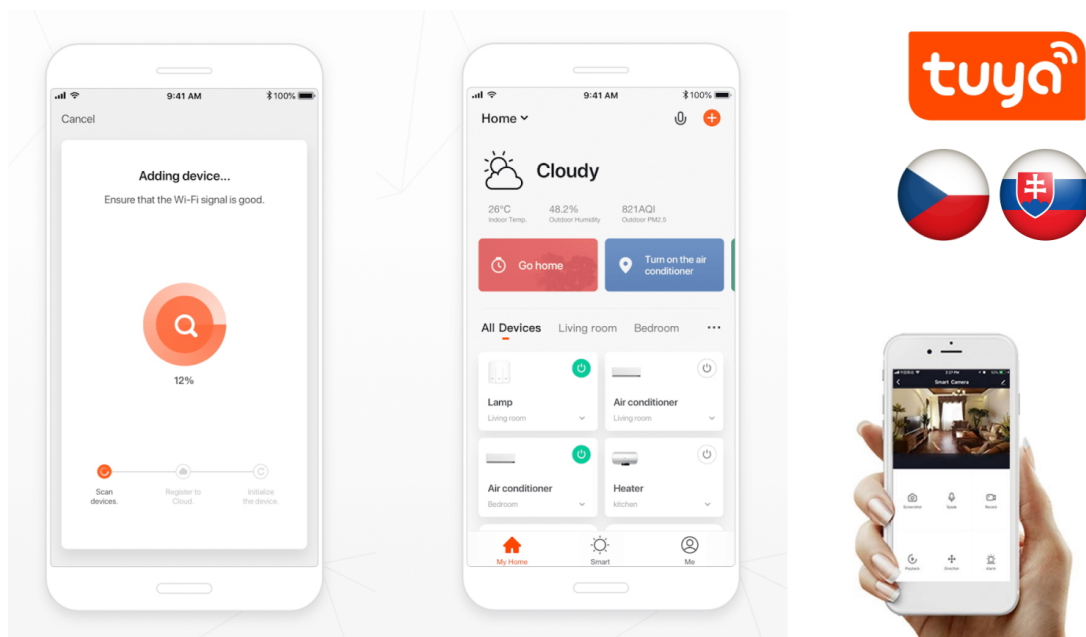

LX, s.r.o. (eshop.lxw.cz)

info@lxw.cz

603474256

07.05.26 5:13:30

IMMAX NEO SMART 07573L

Cena celkem:

618 Kč
(bez DPH: 511 Kč)

Kód zboží:

ELIIMM1026

Part No.:

07573L

Záruka:

24 měs.

Stav:

Nové zboží

Popis

IMMAX NEO SMART 07573L

Chytrý elektronický jistič s **měřením spotřeby** a volitelným nastavením ochran - **proudová ochrana, přepětí, podpětí**. Je plně kompatibilní se systémy **iOS, Android, Amazon Alexa, Apple Siri zkratky, Google Assistant, TUYA, Lidl**. Pracuje na protokolu **ZigBee 3.0**. Instalace na **DIN lištu**.

Pozor, nejedná se o Wi-Fi jistič, k použití vyžaduje Immax NEO BRIDGE PRO Smart Zigbee 3.0 nebo jiný chytrý Tuya hub.

ZÁKLADNÍ SPECIFIKACE

Protokol: ZigBee 3.0

Frekvence: 2400-2483,5 MHz

Maximální RF výstupní výkon: 19 dBm

Napětí: AC 100-260 V (50/60 Hz)

Max. zatížení: 26 kW

Proudová ochrana: 1-63 A

Síťové pohotovostní napájení (Pnet): 0,4 W

Ochrana: proti přehřátí, proti přepětí a přetížení

Bezdrátový dosah: 30 m přímá viditelnost, 10 m v zastavěném prostoru

Počet spínaných obvodů: 1