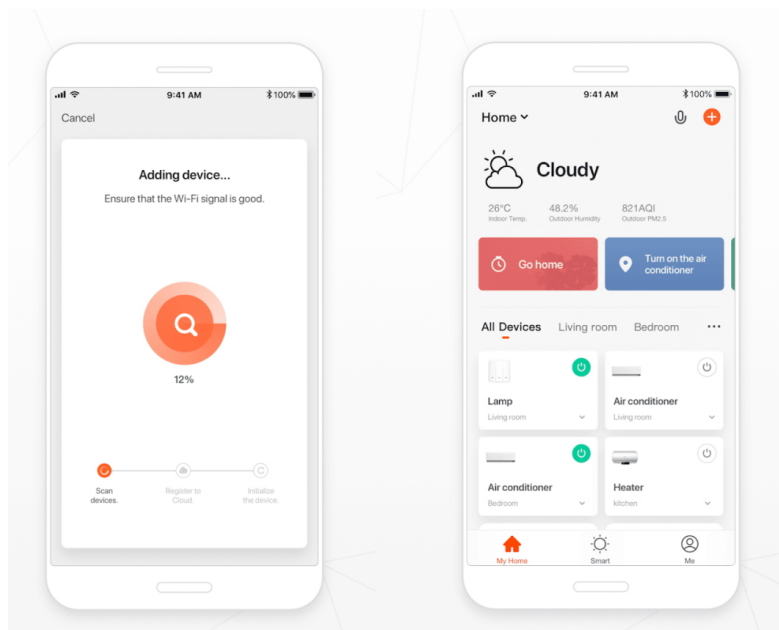

IMMAX NEO SMART 07574L

Chytrý **Wi-Fi** elektronický jistič s **měřením spotřeby** a volitelným nastavením ochran - **proudová ochrana, přepětí, podpětí**. Je plně kompatibilní se systémy **iOS, Android, Amazon Alexa, Apple Siri zkratky, Google Assistant, TUYA, Lidl**. Pracuje na protokolu **Wi-Fi**. Instalace na **DIN lištu**.