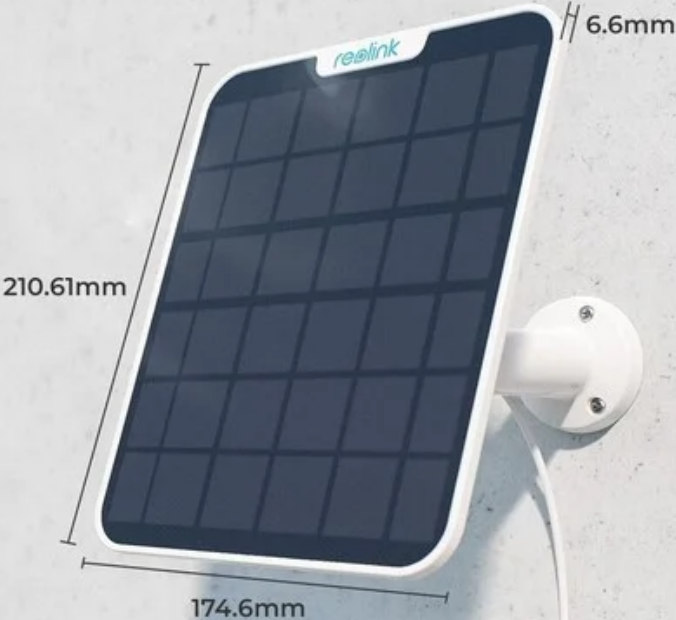

24 měs.

Stav:

Nové zboží

Popis

Reolink Solar Panel 2

Solární panel se kterým získáte nepřetržité a ekologické dobíjení **bateriových kamer Reolink**. Připojován je pomocí **4m USB-C kabelu**.

Součástí balení je venkovní držák, popruh, šablona montážních otvorů, redukce z USB-C na micro USB a montážní šrouby.

S držákem: 210,61 × 185 × 174,6 mm

Hmotnost: 361,3 g

Stupeň krytí: IP65

Kompatibilita:

Reolink Argus 2, Argus 2E, Argus 3 2K, Argus 3 Pro, Argus Eco, Argus Pro, Argus PT, Argus PT 2K, Argus PT Ultra

Reolink Trackmix, Trackmix LTE

Reolink Duo, Duo 2, Duo 2 LTE, Duo 4G

Reolink Go, Go Plus, Go PT, Go PT Plus

Outdoor Strap Installation

Non-Stop Solar Power Supply

Eco-friendly & Cost-effective

Larger Size, Higher Efficiency

(Max. 960mA, 6W)

More Durable Than You Expect

❄️ -10°C (14°F)

☀️ 55°C (131°F)

Reolink Solar Panel **6W**

365 Days Non-Stop Solar Power Supply

for ALL Reolink Battery-Powered IP Cameras