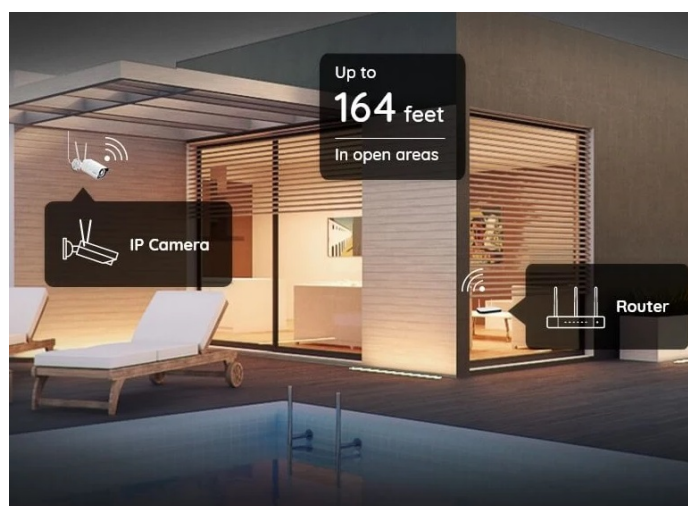

24 měs.

Stav:

Nové zboží

**Popis****Reolink W320 - zabezpečení, které nikdy nemusí spát**

**IP kamera Reolink W320** s pokročilým systémem detekce, díky čemuž efektivně **předchází falešným alarmům** a dokáže rozpoznat osoby a vozidla od běžných objektů. **5Mpx bezpečnostní kamera Reolink W320** produkuje jasný a ostrý obraz při živém vysílání. Viditelně zachytí potřebné detaily a poskytne vám důležité informace jak ve formě fotografií, tak záznamů.

Uplatní se také v nočních hodinách a záznamy uprostřed noci osvětlí pomocí **infračervených LED diod**. Je tak ideální pro monitoring venkovního prostoru, jako jsou verandy, pergoly apod. Pro **bezdrátové připojení** kamery Reolink W320 slouží **dvoupásmová Wi-Fi**.

To usnadňuje instalaci venku i uvnitř bez nevzhledné kabeláže. Podpora **aplikace Reolink** vám umožní kameru **Reolink W320** propojit se smartphonem a mít vzdálený přístup a dohled nad děním v domácnosti odkudkoli. Na smartphone obdržíte **upozornění v reálném čase, živý obraz i zvukový záznam, snadné přehrávání** nebo možnost nastavit zóny pohybu.

## Reolink W320

5megapixelová IP kamera typu **bullet** nabízí snímač **1/2,7" CMOS** s rozlišením **2560 × 1920** obrazových bodů s úhlem záběru **80°** (horizontálně). V případě zhoršených světelných podmínek či tmy je přítomen IR přísvit do vzdálenosti **až 30 m**. Připojení lze jednoduše realizovat pomocí **RJ-45 portu**, nebo bezdrátově pomocí **Wi-Fi**. Díky **aplikaci Reolink** lze sledovat dění v domácnosti či jiných prostorech **24 hodin denně, 7 dní v týdnu** odkudkoli skrze váš smartphone. Kamera navíc disponuje zabudovaným mikrofonom. Díky voděodolnosti dle **IP67** nabízí jak vnitřní, tak i venkovní možnost použití.