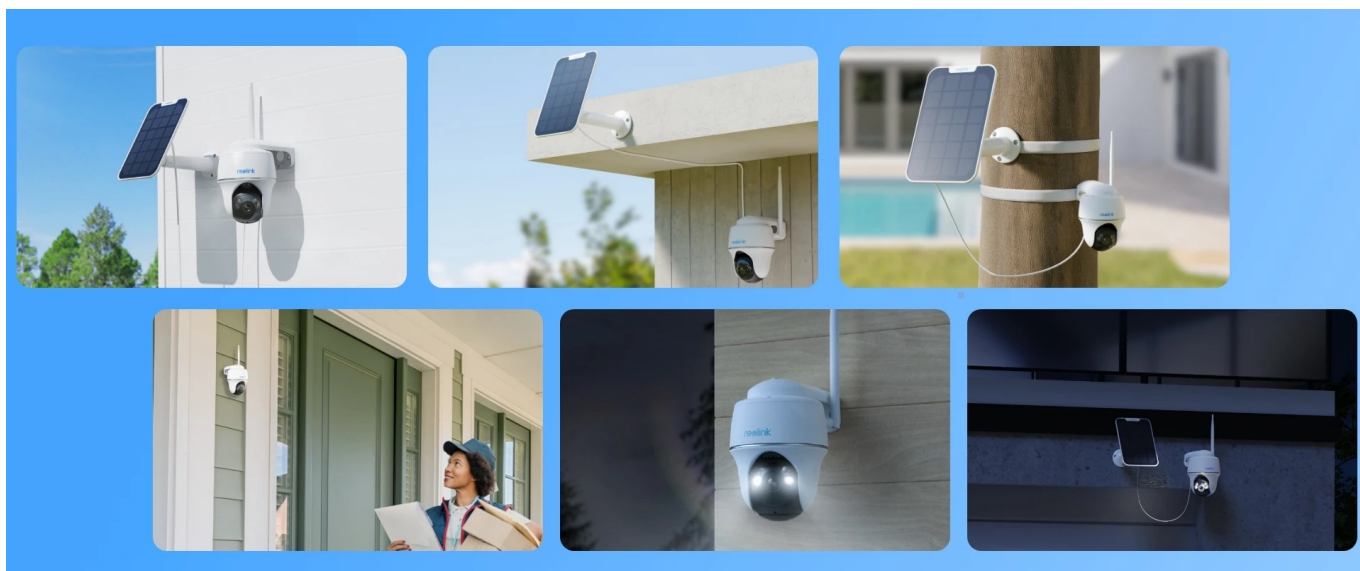

24 měs.

Stav:

Nové zboží

Popis**Reolink Argus Series B430 - spolehlivý strážce vašeho prostoru**

Bezpečnostní kamera Reolink Argus Series B430 s provozem na baterii, ale také s **podporou solárního napájení**. Umožní vám sledovat širokou plochu v **rozlišení 2K+** a ve vysoké kvalitě barevného vidění ve dne i v noci. Díky chytrým funkcím efektivně zabezpečíte váš prostor. Patří sem například **detekce pomocí AI**, které spolehlivě **rozpozná osoby, vozidla i zvířata**.

V případě detekce pak okamžitě obdržíte oznámení, ať už jste kdekoli. Samozřejmostí je také **funkce aktivního odstrašení** pomocí silných světlených reflektorů a sirény - kombinace, která nezvaného návštěvníka v každém případě rozhodí. Pro odstrašení můžete využít také **integrováný reproduktor a mikrofon** pro obousměrnou komunikaci. Kamera **Reolink Argus Series B430** podporuje bezplatnou **aplikaci Reolink** pro mobilní zařízení a PC software.

S takovou pomocí můžete přijímat notifikace o detekci v reálném čase, sledovat dění živě ze svého telefonu nebo notebooku, přehrávat záznamy a provádět další úkony. **IP kamera Reolink Argus Series B430** umožňuje připojení pomocí **dvoupásmové Wi-Fi**. Díky tomu je zajištěn silný signál a stabilní konektivita. Mezi další přednosti patří provoz jak na dobíjecí baterii, tak na solární panel (není součástí balení).