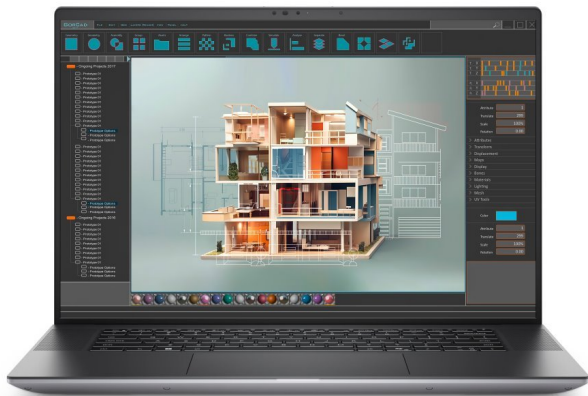

DELL PRECISION 5690

Cena celkem:	84 711 Kč (bez DPH: 70 009 Kč)
Kód zboží:	NOTD58890
Part No.:	G5MF4
Záruka:	36 měsíců/12 m. aku. a zdroj
Stav:	Nové zboží

Popis**Dell Precision 5690**

Základem notebooku je 16jádrový procesor **Intel Core Ultra 7 165H**, pracující na frekvenci 1,4 GHz, doplněný o **32 GB** operační paměti. Vybaven je **16"** displejem s Full HD+ rozlišením **1920 x 1200** bodů. Obrazová data má na starosti grafická karta **NVIDIA RTX 2000** s 8 GB vlastní paměti. Pro uživatelská data je k dispozici **SSD disk** s kapacitou **1 TB**. Notebook je vybaven Full HD IR webkamerou, podsvícenou klávesnicí a čtečkou otisku prstů. Samozřejmostí je bezdrátové připojení **Wi-Fi a Bluetooth**. Dodáván je s operačním systémem **Windows 11 Pro**.

ZÁKLADNÍ SPECIFIKACE

Grafická karta: NVIDIA RTX 2000

Výbava: Wi-Fi, Bluetooth, FHD IR webkamera, čtečka otisku prstů, podsvícená klávesnice, 100% DCI-P3, Thunderbolt 4

Procesor: Intel Core Ultra 7 165H

Operační systém: Windows 11 Pro

Úhlopříčka displeje: 16"

Velikost operační paměti: 32 GB

HDD kapacita: 1 TB SSD

Barva: šedá

Hmotnost: 2,17 kg

Podrobný popis konfigurace

Procesor Intel Core Ultra 7 165H (1,4 GHz, Turbo 5,0 GHz, 24 MB Cache, 16jádrový)