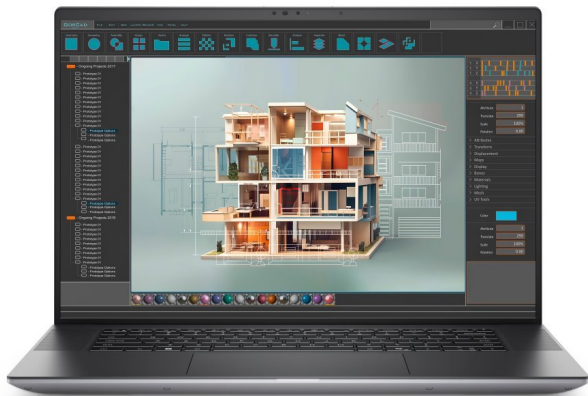

DELL PRECISION 5690

Cena celkem:	80 740 Kč (bez DPH: 66 727 Kč)
Kód zboží:	NOTD58900
Part No.:	HK4K1
Záruka:	36 měsíců/12 m. aku. a zdroj
Stav:	Nové zboží

Popis**Dell Precision 5690**

Základem notebooku je 16jádrový procesor **Intel Core Ultra 7 165H**, pracující na frekvenci 1,4 GHz, doplněný o **16 GB** operační paměti. Vybaven je **16"** displejem s Full HD+ rozlišením **1920 x 1200** bodů. Obrazová data má na starosti grafická karta **NVIDIA RTX 1000** s 6 GB vlastní paměti. Pro uživatelská data je k dispozici **SSD disk** s kapacitou **1 TB**. Notebook je vybaven Full HD IR webkamerou, podsvícenou klávesnicí a čtečkou otisku prstů. Samozřejmostí je bezdrátové připojení **Wi-Fi a Bluetooth**. Dodáván je s operačním systémem **Windows 11 Pro**.

ZÁKLADNÍ SPECIFIKACE

Grafická karta: NVIDIA RTX 1000

Výbava: Wi-Fi, Bluetooth, FHD IR webkamera, čtečka otisku prstů, podsvícená klávesnice, 100% DCI-P3, Thunderbolt 4

Procesor: Intel Core Ultra 7 165H

Operační systém: Windows 11 Pro

Úhlopříčka displeje: 16"

Velikost operační paměti: 16 GB

HDD kapacita: 1 TB SSD

Barva: šedá

Hmotnost: 2,17 kg

Podrobný popis konfigurace

Procesor Intel Core Ultra 7 165H (1,4 GHz, Turbo 5,0 GHz, 24 MB Cache, 16jádrový)