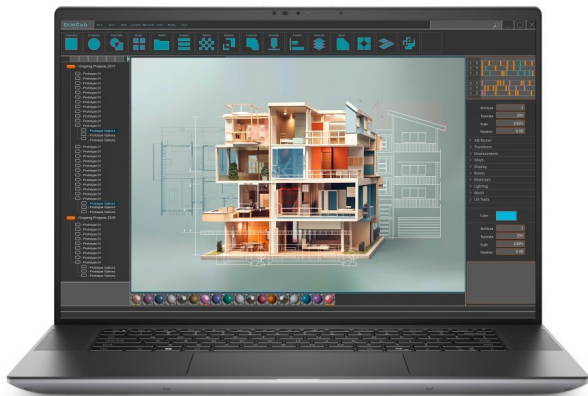

DELL PRECISION 5690

Cena celkem:	78 165 Kč (bez DPH: 64 599 Kč)
Kód zboží:	NOTD58910
Part No.:	JFTMW
Záruka:	36 měsíců/12 m. aku. a zdroj
Stav:	Nové zboží

Popis

Dell Precision 5690

Základem notebooku je 16jádrový procesor **Intel Core Ultra 7 165H**, pracující na frekvenci 1,4 GHz, doplněný o **32 GB** operační paměti. Vybaven je **16"** displejem s Full HD+ rozlišením **1920 x 1200** bodů. Obrazová data má na starosti grafická karta **NVIDIA RTX 1000** s 6 GB vlastní paměti. Pro uživatelská data je k dispozici **SSD disk** s kapacitou **1 TB**. Notebook je vybaven Full HD IR webkamerou, podsvícenou klávesnicí a čtečkou otisku prstů. Samozřejmostí je bezdrátové připojení **Wi-Fi a Bluetooth**. Dodáván je s operačním systémem **Windows 11 Pro**.

Galerie je pouze ilustrační, notebook neobsahuje čtečku paměťových karet a čtečku čipových karet.

Na tento produkt je poskytována záruka 3 roky ProSupport on-site next business day.

Oprava v rámci tohoto záručního servisu probíhá kdekoliv po celé ČR následující pracovní den.

Nemusí to být ani v sídle firmy - můžete být na dovolené, na služební cestě, nezáleží na tom.

Stačí zavolat na tel. číslo 225 308 649, popř. mobil 778 440 533, nahlásit výrobní číslo a závadu a DELL již vše zařídí.

ZÁKLADNÍ SPECIFIKACE

Grafická karta: NVIDIA RTX 1000

Výbava: Wi-Fi, Bluetooth, FHD IR webkamera, čtečka otisku prstů, podsvícená klávesnice, 100% DCI-P3, Thunderbolt 4

Procesor: Intel Core Ultra 7 165H

Operační systém: Windows 11 Pro

Úhlopříčka displeje: 16"

Velikost operační paměti: 32 GB

HDD kapacita: 1 TB SSD

Barva: šedá

Hmotnost: 2,17 kg

Podrobný popis konfigurace

Procesor Intel Core Ultra 7 165H (1,4 GHz, Turbo 5,0 GHz, 24 MB Cache, 16jádrový)

Paměť 32 GB (2x 16 GB), 7467 MT/s, LPDDR5x, integrovaná

SSD disk 1 TB (M.2 2280 PCIe NVMe, Class 40)

Displej s úhlopříčkou 16,0" s rozlišením Full HD+ (1920 x 1200), 16 : 10, 60 Hz, 500 cd/m², 100% DCI-P3, matný

Grafická karta NVIDIA RTX 1000 6 GB GDDR6

Webová kamera 1080p + IR, dva mikrofony