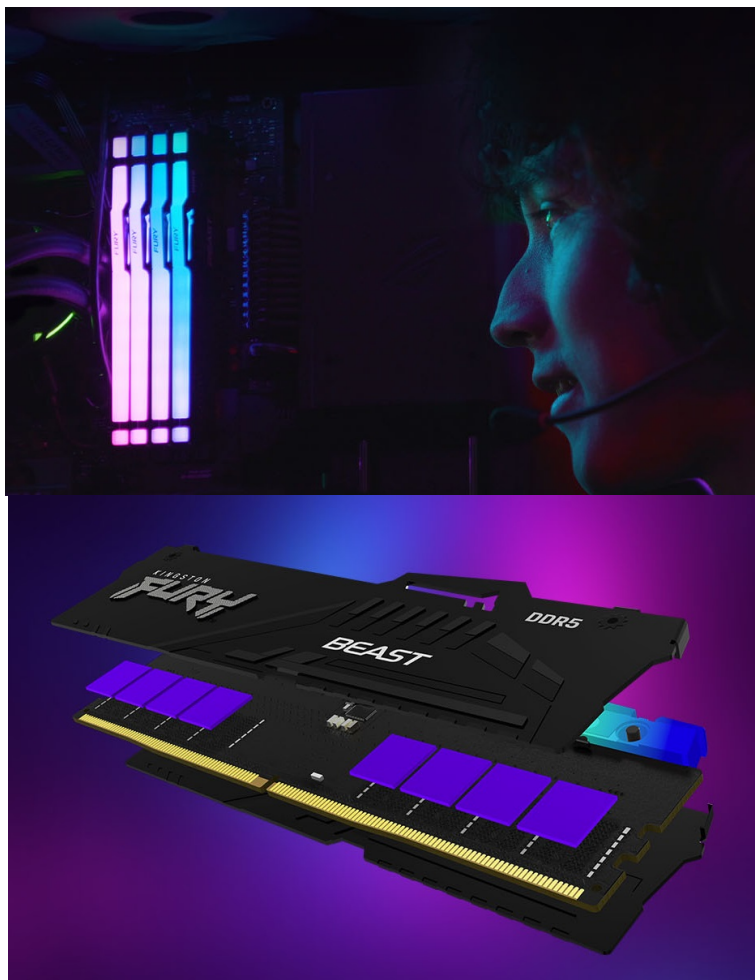

KINGSTON FURY BEAST BLACK RGB EXPO DDR5 16GB 6000MT/S

Cena celkem:

8 449 Kč
(bez DPH: 6 982 Kč)

Kód zboží:

PAMKGS3860

Part No.:

KF560C30BBEAK2-16

Záruka:

99 měs.

Stav:

Nové zboží

Popis

Kingston Fury Beast Black RGB EXPO - dejte volnost výkonu paměti DDR5

Modul Kingston Fury Beast Black RGB EXPO patří mezi nejpokročilejší operační paměti typu DDR5 současnosti. Paměť podporuje špičkové technologie a je ideální pro **herní platformy nové generace**. Přináší výrazně vyšší rychlost, kapacitu a spolehlivost, především pro potřeby **přetaktování**. Mezi vylepšené funkce patří například **on-die ECC (ODECC)**, která zlepšuje stabilitu při enormních rychlostech.

Kromě výkonu a výpočetní rychlosti nabízí také **stylové RGB LED podsvícení**. Operační paměť DDR5 Kingston Fury Beast Black RGB EXPO podporuje jak technologii **Intel XMP**, tak rozšířený profil **AMD EXPO**. Tato certifikace přináší pokročilé možnosti optimalizace výkonu nebo napětí pro přetaktování a bezproblémový provoz.

Kingston Fury Beast Black RGB EXPO DDR5 16 GB 6000 MT/s

Operační paměť typu **DDR5** pro stolní počítače o velikosti **16 GB**. Dosahuje datového přenosu **6000 MT/s** a podporuje technologie **AMD EXPO** a Intel XMP 3.0. Paměť disponuje **chladičem**. Potěší také stylové **RGB LED podsvícení**. Balení obsahuje dva kusy 8 GB paměti.