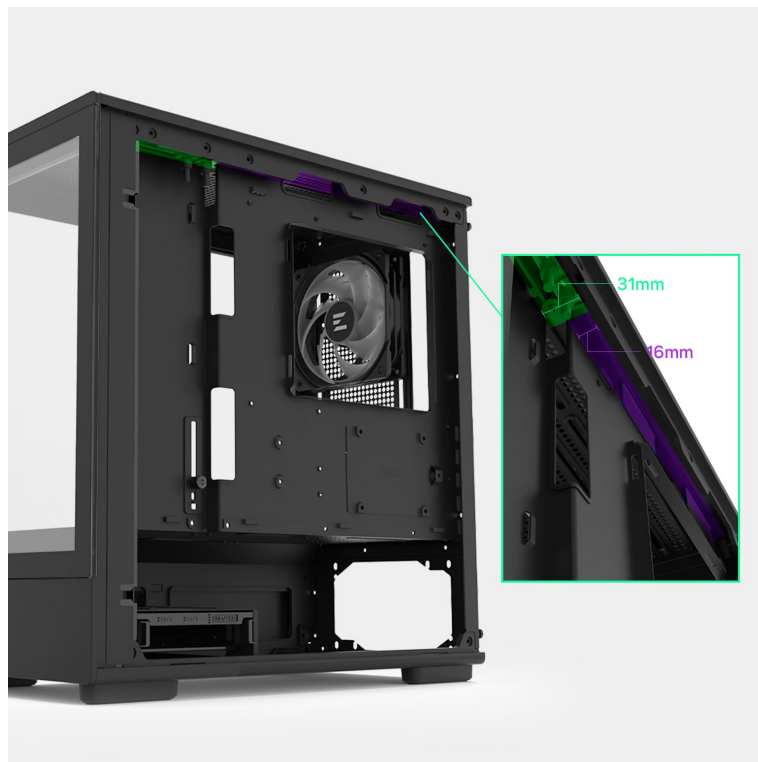

24 měs.

Stav:

Nové zboží

Popis

ZALMAN P10 - stylová skříň pro výkonné a chladné PC

Počítačová skříň ZALMAN P10 ve formátu mini Tower, která se vyznačuje moderním a čistým designem. Na bočních panelech disponuje prvky pro proudění studeného vzduchu, respektive odvodu tepla, a tak se podílí na efektivním chlazení a celkové cirkulaci. Průhledná bočnice a přední panel umožní panoramatický pohled dovnitř PC skříně a na sestavu komponent.

Oba panely je možno rychle a jednoduše odejmout, což oceníte například při výměně komponent a upgradu. Na horním panelu najdete **základní tlačítka a porty** pro připojení sluchátek/mikrofonu nebo třeba USB flashdisku. **Skříň ZALMAN P10 Black** je vybavena rovněž prachovými filtry, které chrání součástky a zabraňují omezení výkonu sestavu v důsledku zanesení prachem.

ZALMAN P10 Black

Elegantní počítačová skříň nabízí stylovou **prosklenou bočnici i přední panel** a prvotřídní kovovou konstrukci. Osazení komponentami je lehké díky intuitivnímu **systému správy kabeláže**, kabely tedy nikde zbytečně nepřekáží. Skříň je osazena **jedním 120mm ventilátorem s ARGB podsvícením**. Potěší také možnost rozšíření o dalších šest ventilátorů. Samozřejmostí jsou prachové filtry. Důmyslné řešení umožňuje pohodlné umístění **až 240 mm dlouhého výměníku** vodního chlazení na horní straně. Ve skříni je dostatek prostoru pro chladič CPU do výšky až 173 mm a grafickou kartu o délce až 384 mm. Na horním panelu se nachází jeden port **USB 3.0**, jeden port **USB-C** a kombinovaný audio port pro sluchátka a mikrofon. Skříň je dodávána **bez zdroje**.

ZÁKLADNÍ SPECIFIKACE

Provedení skříně: Mini Tower

Interní pozice: 2 × 2,5"/3,5", 1 × 2,5"

Kompatibilita základní desky: Micro ATX, Mini ITX

Zdroj: bez zdroje

Konektory na horním panelu: 1 × USB-C, 1 × USB 3.0, 1 × kombinovaný port sluchátek a mikrofonu