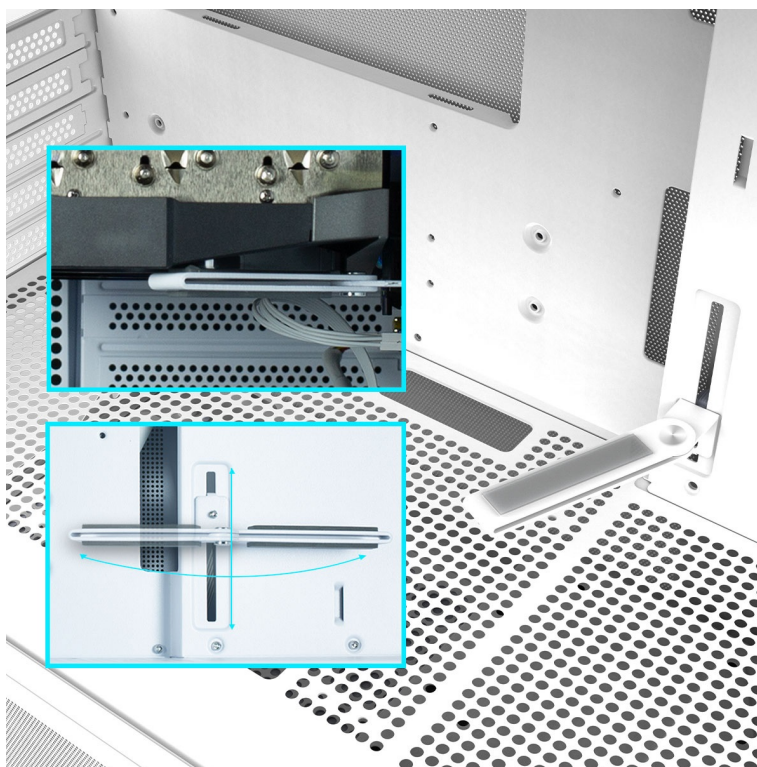

24 měs.

Stav:

Nové zboží

Popis**ZALMAN P10 - stylová skříň pro výkonné a chladné PC**

Počítačová skříň **ZALMAN P10** ve formátu **mini Tower**, která se vyznačuje moderním a čistým designem. Na bočních panelech disponuje prvky pro **proudění studeného vzduchu, respektive odvodu tepla**, a tak se podílí na efektivním chlazení a celkové cirkulaci. **Průhledná bočnice a přední panel** umožní panoramatický pohled dovnitř PC skříně a na sestavu komponent.

Oba panely je možno rychle a jednoduše odejmout, což oceníte například při výměně komponent a upgradu. Na horním panelu najdete **základní tlačítka a porty** pro připojení sluchátek/mikrofonu nebo třeba USB flashdisku. **Skříň ZALMAN P10 White** je vybavena rovněž prachovými filtry, které chrání součástky a zabraňují omezení výkonu sestavu v důsledku zanesení prachem.

ZALMAN P10 White

Elegantní počítačová skříň nabízí stylovou **prosklenou bočnici i přední panel** a prvotřídní kovovou konstrukci. Osazení komponentami je lehké díky intuitivnímu **systému správy kabeláže**, kabely tedy nikde zbytečně nepřekáží. Skříň je osazena **jedním 120mm ventilátorem s ARGB podsvícením**. Potěší také možnost rozšíření o dalších šest ventilátorů. Samozřejmostí jsou prachové filtry. Důmyslné řešení umožňuje pohodlné umístění **až 240 mm dlouhého výměníku** vodního chlazení na horní straně. Ve skříni je dostatek prostoru pro chladič CPU do výšky až 173 mm a grafickou kartu o délce až 384 mm. Na horním panelu se nachází jeden port **USB 3.0**, jeden port **USB-C** a kombinovaný audio port pro sluchátka a mikrofon. Skříň je dodávána **bez zdroje**.

ZÁKLADNÍ SPECIFIKACE

Provedení skříně: Mini Tower

Interní pozice: 2 × 2,5"/3,5", 1 × 2,5"

Kompatibilita základní desky: Micro ATX, Mini ITX

Zdroj: bez zdroje

Konektory na horním panelu: 1 × USB-C, 1 × USB 3.0, 1 × kombinovaný port sluchátek a mikrofonu