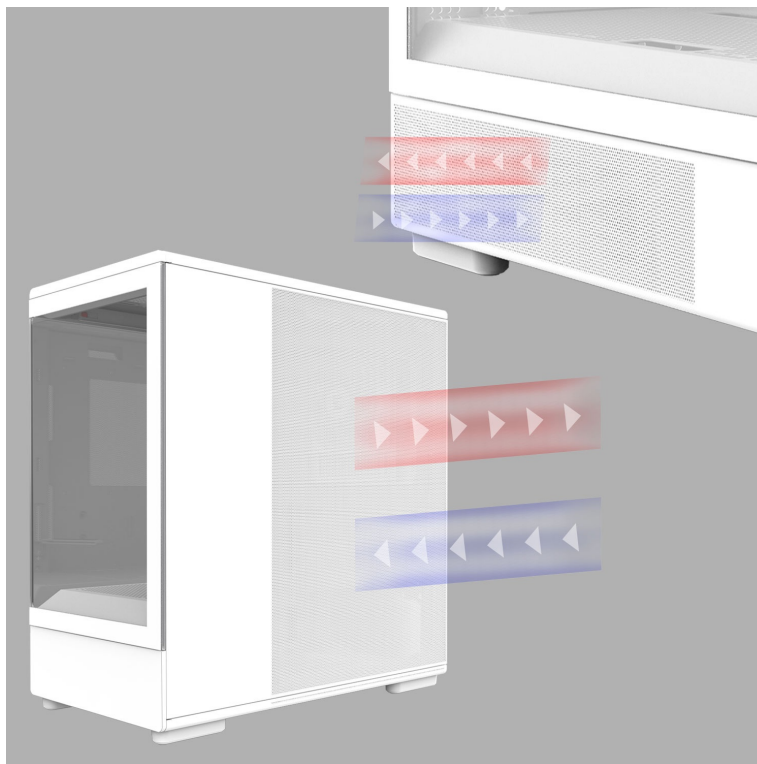

24 měs.

Stav:

Nové zboží

Popis**ZALMAN P10 - stylová skříň pro výkonné a chladné PC**

Počítačová skříň **ZALMAN P10** ve formátu **mini Tower**, která se vyznačuje moderním a čistým designem. Na bočních panelech disponuje prvky pro **proudění studeného vzduchu, respektive odvodu tepla**, a tak se podílí na efektivním chlazení a celkové cirkulaci. **Průhledná bočnice a přední panel** umožní panoramatický pohled dovnitř PC skříně a na sestavu komponent.

Oba panely je možno rychle a jednoduše odejmout, což oceníte například při výměně komponent a upgradu. Na horním panelu najdete **základní tlačítka a porty** pro připojení sluchátek/mikrofonu nebo třeba USB flashdisku. **Skříň ZALMAN P10 White** je vybavena rovněž prachovými filtry, které chrání součástky a zabraňují omezení výkonu sestavu v důsledku zanesení prachem.

ZALMAN P10 White

Elegantní počítačová skříň nabízí stylovou **prosklenou bočnici i přední panel** a prvotřídní kovovou konstrukci. Osazení komponentami je lehké díky intuitivnímu **systému správy kabeláže**, kabely tedy nikde zbytečně nepřekáží. Skříň je osazena **jedním 120mm ventilátorem s ARGB podsvícením**. Potěší také možnost rozšíření o dalších šest ventilátorů. Samozřejmostí jsou prachové filtry. Důmyslné řešení umožňuje pohodlné umístění **až 240 mm dlouhého výměníku** vodního chlazení na horní straně. Ve skříni je dostatek prostoru pro chladič CPU do výšky až 173 mm a grafickou kartu o délce až 384 mm. Na horním panelu se nachází jeden port **USB 3.0**, jeden port **USB-C** a kombinovaný audio port pro sluchátka a mikrofon. Skříň je dodávána **bez zdroje**.

ZÁKLADNÍ SPECIFIKACE

Provedení skříně: Mini Tower

Interní pozice: 2 × 2,5"/3,5", 1 × 2,5"

Kompatibilita základní desky: Micro ATX, Mini ITX

Zdroj: bez zdroje

Konektory na horním panelu: 1 × USB-C, 1 × USB 3.0, 1 × kombinovaný port sluchátek a mikrofonu