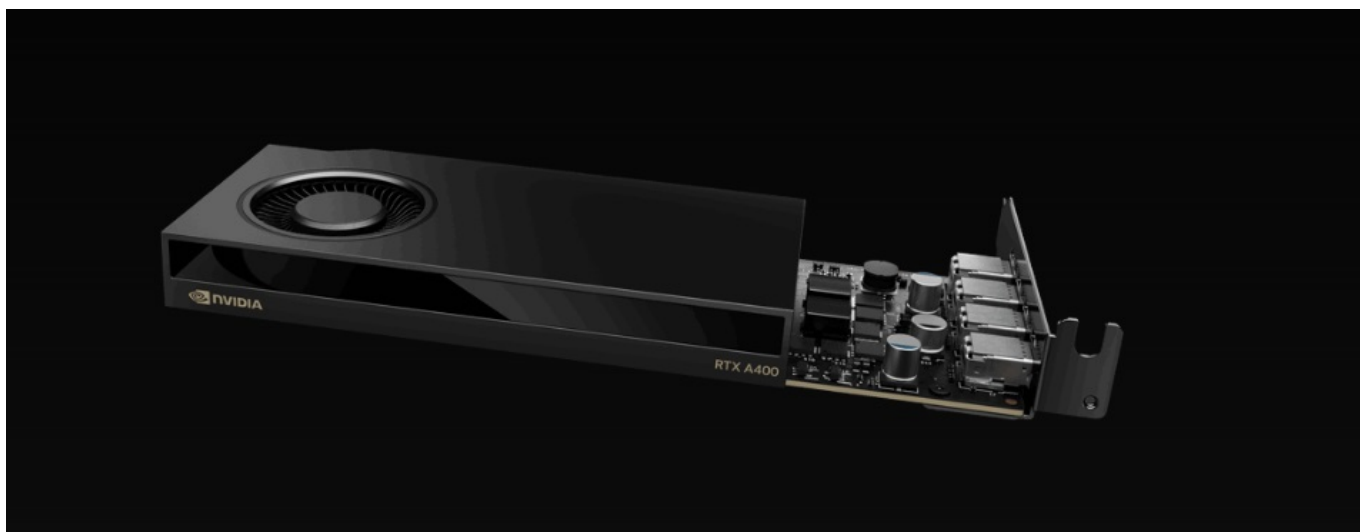

### PNY NVIDIA RTX A400 - obří grafický výkon bez omezení prostoru

**Grafická karta PNY NVIDIA RTX A400** nabízí výkon pro rozmanité výpočetní procesy a náročné projekty. Je postavena na architektuře **NVIDIA Ampere**, která využívá **4 GB vlastní grafické paměti typu GDDR6** a moderní technologie v čele s **AI** nebo **Ray Tracing**. Díky tomu je ideální do profesionálních PC sestav a pokročilých systémů, které zpracovávají postupy s podporou **umělé inteligence**. **Technologie Ray Tracing** vykresluje velmi jemné vizuální efekty, jako jsou odlesky nebo odstíny. Grafická karta **PNY NVIDIA RTX A400** se vyznačuje kompaktní konstrukcí, díky čemuž je vhodná do prostorově úspornějších pracovních stanic. Navíc umožňuje připojení až 4 nativních displejů, a tak výrazně rozšířit vizuální pole.