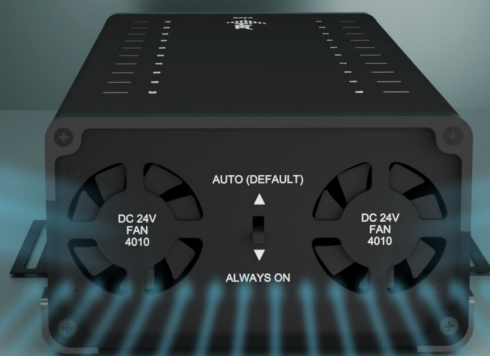

Účinné a přitom tiché chlazení pro spolehlivý provoz a dlouhou životnost HUBu