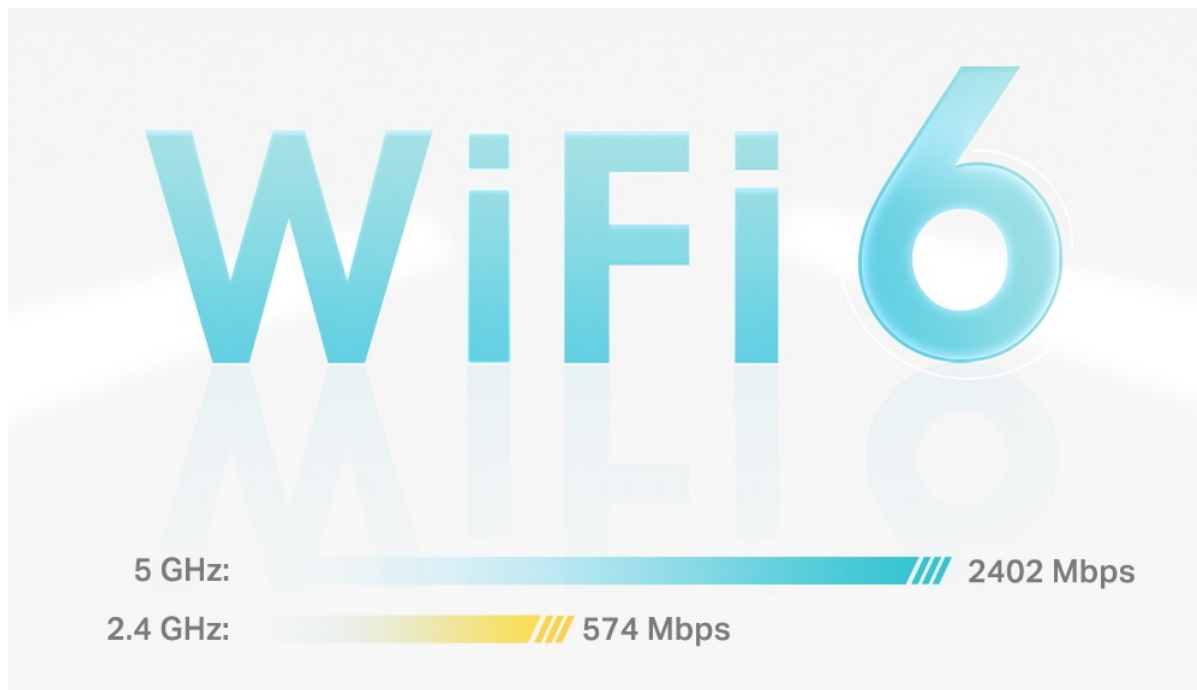

36 měs.

Stav:

Nové zboží

Popis

TP-Link Deco X55 2 ks

AX3000 Mesh Wi-Fi 6 systém pro celou domácnost.

Deco X55 využívá systém více jednotek k dosažení bezproblémového celoplošného Wi-Fi pokrytí - **eliminuje slabé oblasti signálu** jednou provždy! Pro pokrytí menších oblastí může jednotka fungovat i samostatně. Díky technologii **Deco Mesh** spolupracují jednotky na vytvoření jednotné sítě s jediným názvem sítě.

Systém jednotek Deco X55 poskytuje rychlé a stabilní spojení rychlostí **až 3000 Mb/s** s podporou standardu **802.11ax (Wi-Fi 6)** a je tak ideální pro pokrytí celé domácnosti bezdrátovým signálem. Mezi další výhody patří také **kompatibilita s hlasovým ovládáním Amazon Alexa**.

Balení obsahuje dvě jednotky, které pokryjí **až 418 m²**.

- **Rychlejší připojení:** Wi-Fi 6 dosahuje rychlosti až 3 000 Mb/s - 2402 Mb/s v pásmu 5 GHz a 574 Mb/s v pásmu 2,4 GHz.
- **Připojte více zařízení:** Technologie OFDMA a MU-MIMO zčtyřnásobují kapacitu a umožňují současný přenos na více zařízení.
- **4 antény, nižší latence:** 2x2/HE160 2402 Mbps + 2x2 574 Mbps.
- **Gigabitová rychlost kabelového připojení:** Tři gigabitové porty poskytují dostatečné možnosti připojení.
- **Bezproblémové pokrytí silnějším signálem:** Dvě jednotky pokryjí až 418 m².
- **Systém Mesh s umělou inteligencí:** Inteligentní analýza síťového prostředí zajistí ideální pokrytí Wi-Fi šité na míru vaší domácnosti.
- **TP-Link HomeShield:** Poskytuje komplexní zabezpečení sítě, robustní systém rodičovské kontroly a ochranu zařízení IoT v reálném čase.
- **Nastavení snadnější než kdykoli předtím:** Aplikace Deco vás provede nastavením krok za krokem.