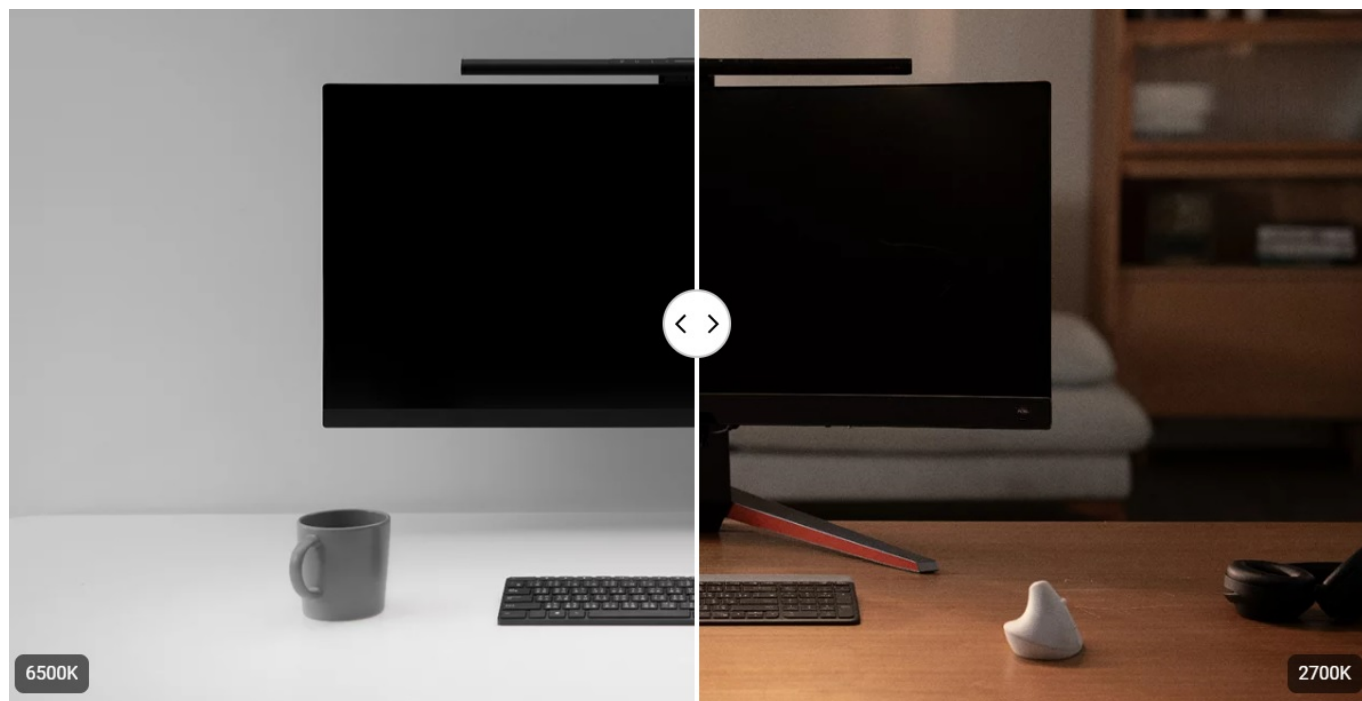

24 měs.

Stav:

Nové zboží

Popis

BenQ ScreenBar Pro - nastavitelné osvětlení pro každou pracovní plochu

LED lampička BenQ ScreenBar Pro k monitoru počítače. Postará se o komfortní osvětlení v bezprostředním pracovní okolí a umožní vám pohodlně sledovat displej za slabého světla v místnosti nebo ve večerních hodinách. Lampička BenQ ScreenBar Pro je vybavena **technologíí ASYM-Light 3. generace**, která zajišťuje optimální intenzitu jasu **bez nežádoucích odlesků nebo oslnění**.

Svým designem podporuje **ultraširoké osvětlení** a proud světla se rozprostře jak po ultraširokoúhlém, tak duálním monitoru. **Patentovaný design svorky** zajistí bezpečné a stabilní uchycení k displeji, ať je obrazovka v zadní části plochá, nebo vypouklá. V přední části je LED lampička **BenQ ScreenBar Pro** vyvýšena, aby neblokovala webkameru. Uplatní se tak rovněž s **monitory s ultratenkými rámečky**.

BenQ ScreenBar Pro

LED lampička pro elektronické čtení se speciálně navrženým **klipem pro uchycení na monitor**. **Asymetrický optický design** osvětluje pouze stůl a nesvítí na obrazovku, čímž eliminuje nepříjemné odlesky. **Naklápěcí konstrukce** navíc umožňuje nasměrovat světlo přesně tam, kam potřebujete. Oproti klasické lampičce tak poskytuje rovnoměrně rozptýlené osvětlení po celé vaší pracovní ploše. Pomocí **dotykového ovládání** lze přesně nastavit jas i barevnou teplotu. Lampička je také vybavena snímačem, který **automaticky reguluje jas** na základě aktuálního okolního osvětlení. K napájení lze využít

Barva světla: 2700–6500 K (8 kroků)

Stmívání: ano

Napájení: USB-C

Vstupní proud: DC 5 V/ 1,7 A

Materiál: hliník, plast, zinek

Rozměry (lampička): 500 × 135 × 92 mm

Hmotnost: 620 g

Barva: černá