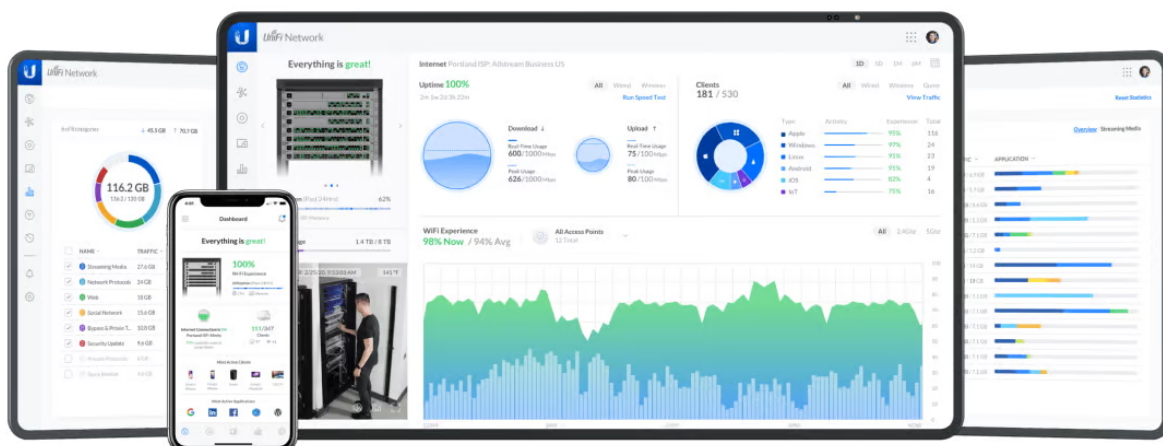

Konfiguraci a správu UniFi zařízení umožňuje aplikace UniFi Network, která je předinstalovaná na [UniFi OS konzolích](#) (UniFi Dream Machine, Dream Router, Dream Wall, Express, Cloud Gateway Ultra atd.). Alternativou je volně dostupný software UniFi Network Server, určený pro instalaci na vlastní počítač nebo server (Windows, MacOS, Linux). Software UniFi Network Server je neustále vylepšován, a proto doporučujeme vždy používat aktuální verzi, kterou stahujete na stránkách Ubiquiti v sekci [Download](#). Více informací o tomto produktu se dozvíte také na [školení Ubiquiti](#).

ZÁKLADNÍ SPECIFIKACE

Standard: 802.11a/b/g/n/ac/ax/be

Anténa: integrovaná 3pásmová anténa

Provozní frekvence: 2,4 GHz, 5 GHz, 6 GHz

Rychlost přenosu dat: 688 Mbps (2,4 GHz), 8648 Mbps (5 GHz), 5765 Mbps (6 GHz)

PoE: ano, aktivní PoE+ 802.3at

Porty: 1x 2,5 GbE RJ-45

Rozměry: 206 x 206 x 46 mm

Hmotnost: 680 g

Manuál (montážní návod):

[Ubiquiti UniFi U7 Pro Max](#)