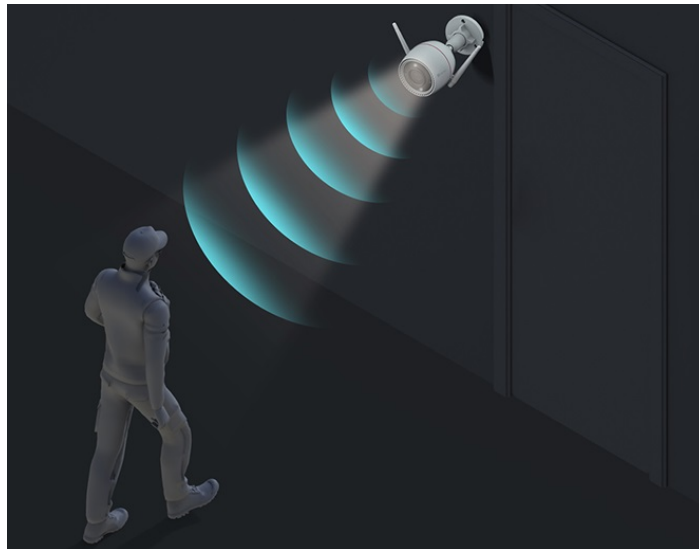

24 měs.

Stav:

Nové zboží

Popis

IP kamera EZVIZ H3c 3K - strážce vašeho venkovního prostoru

Bezdrátová IP kamera EZVIZ H3c 3K pro dohled nad venkovním prostorem budov. Disponuje výkonným snímačem, který produkuje obraz v ostrých detailech a je vhodný pro monitorování i v rozlehlých prostředích. Uplatní se při nepřetržitém **snímání v režimu 24/7** a rozlišení osob a vozidel od ostatních objektů díky algoritmům **umělé inteligence**.

EZVIZ H3c 3K

Venkovní bezdrátová IP kamera nabízí snímač **1/2,7" CMOS** s rozlišením **5 Mpx**, který je schopný snímat video v rozlišení 2880 × 1620 při **30 fps**. Pro případ zhoršených světelných podmínek je přítomen **IR přísvit** do vzdálenosti **30 m** a bílý LED přísvit pro pořizování barevných záznamů v noci. Kompresce **H.265/H.264** snižuje nároky na přenos dat a úložiště. Natočené záznamy je možné ukládat na **microSD kartu** do kapacity až 512 GB, nebo odesílat na cloudové úložiště (na základě předplatného). Součástí kamery je integrovaný **reproduktor a mikrofon**, který umožní kvalitní oboustrannou komunikaci. **Aktivní zastrašení** v podobě stroboskopického světla a zvukového alarmu pak varuje případné narušitele. Propojení kamery pomocí aplikace v mobilním zařízení umožní pohodlný vzdálený přístup, pořizování záznamů či fotografií nebo upozornění v případě **detekce pohybu**. Mezi další užitečné funkce patří například **rozpoznávání lidské postavy a vozidla** pomocí umělé inteligence, přizpůsobitelná oblast detekce pohybu, možnost **zahájit videohovor zamávaním do kamery** či kompatibilita s hlasovými asistenty **Google Assistant a Amazon Alexa**. Připojení lze jednoduše realizovat jak drátově prostřednictvím **RJ-45** konektoru, tak bezdrátově skrze **Wi-Fi**. Díky voděodolnému krytu dle **IP67** nabízí jak vnitřní, tak i venkovní možnost použití.