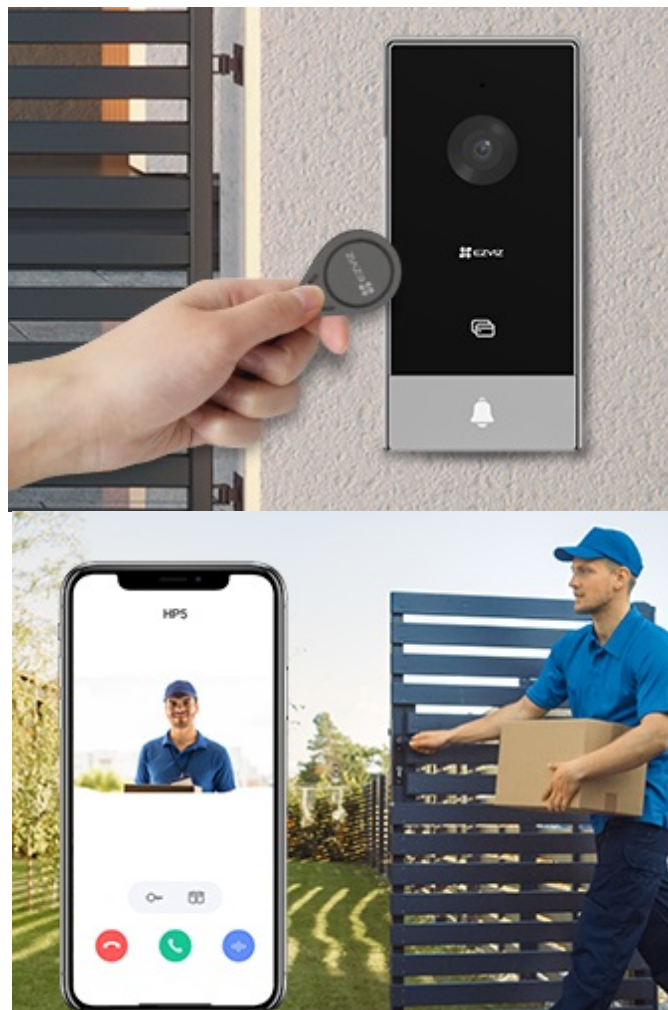

24 měs.

Stav:

Nové zboží

**Popis****Interkom EZVIZ HP5 - komunikujte chytře a bezpečně**

Set **EZVIZ HP5** je navržen pro komunikaci ve velkých, vícegeneračních domech a vilách. Součástí sady je **interkom se čtečkou RFID čipů, bytový monitor a příslušenství** pro efektivní provoz. Umožní vám otvírání dveří pomocí chytrých visaček, odemykání skrze vnitřní monitor, nebo dokonce **aplikace EZVIZ**. Monitor s barevným dotykovým displejem je určen pro nastavení, správu funkcí a snadné ovládání.

Slouží také ke komunikaci s návštěvami u dveří nebo ukládání obrazových záznamů. Při příchodu návštěvy a zazvonění se displej rozsvítí, takže ihned víte, kdo stojí za dveřmi. Ve spojení s **mobilní aplikací** můžete reagovat na dálku a

**oboustranně komunikovat**, odemkat na dálku nebo změnit hlas pro zachování soukromí. **Dotykový monitor EZVIZ** připojíte pomocí bezdrátové sítě Wi-Fi, což zajistí stabilní konektivitu.

## EZVIZ HP5

Set **dveřní stanice** (interkomu) se čtečkou RFID čipů, 7" **bytového monitoru** a příslušenství.

Dveřní stanice je vybavena **jedním zvonkem** a kamerou s rozlišením **1920 x 1080 px**. Úhel záběru kamery je 134° diagonálně. Pro přenos obrazu používá kodek **H.265**. Samozřejmostí je integrovaný mikrofon, reproduktor a čtečka přístupových čipů **RFID**. Připojení zvonku je realizováno 2drátově. **Dotykový 7" monitor** lze připojit pomocí Wi-Fi a disponuje **microSD slotem**. Vzdálené **ovládání přes aplikaci, povrchová montáž**, odolnost vůči povětrnostním vlivům. Z chytrých funkcí je k dispozici například volitelná funkce změny hlasu pro zachování soukromí při komunikaci či **dálkové ovládání zámku**.