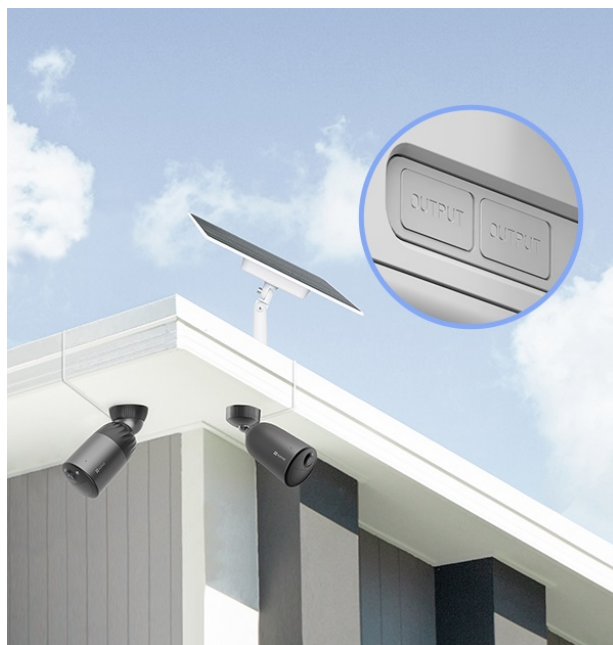

24 měs.

Stav:

Nové zboží

Popis

EZVIZ 24 W Battery Solar Panel - solární panel pro napájení čistou energií

Solární panel EZVIZ 24 W pro ekologické napájení kompatibilní venkovní kamery EZVIZ. Vyznačuje se zabudovanou **úložnou kapacitou až 75 Wh**, díky čemuž má kamera k dispozici obří úložiště energie pro svůj provoz.

Solární panel EZVIZ lze připojit **až ke dvou kamerám** současně a zajistit souběžné nabíjení. Instalace je rychlá, jednoduchá a umožní vám ideální vystavení slunečnímu záření. Lze jej upevnit na strom, sloup či vnější stěnu domu. Samozřejmostí je **odolná konstrukce**, která vydrží i nepříznivé povětrnostní podmínky.

EZVIZ 24 W Battery Solar Panel

Solární panel určený pro pohodlné a ekologické dobíjení **všech venkovních bateriových kamer EZVIZ**. Má k dispozici vestavěnou dobíjecí baterii o kapacitě **75 Wh** a umožňuje nabíjení **až dvou kamer současně**.