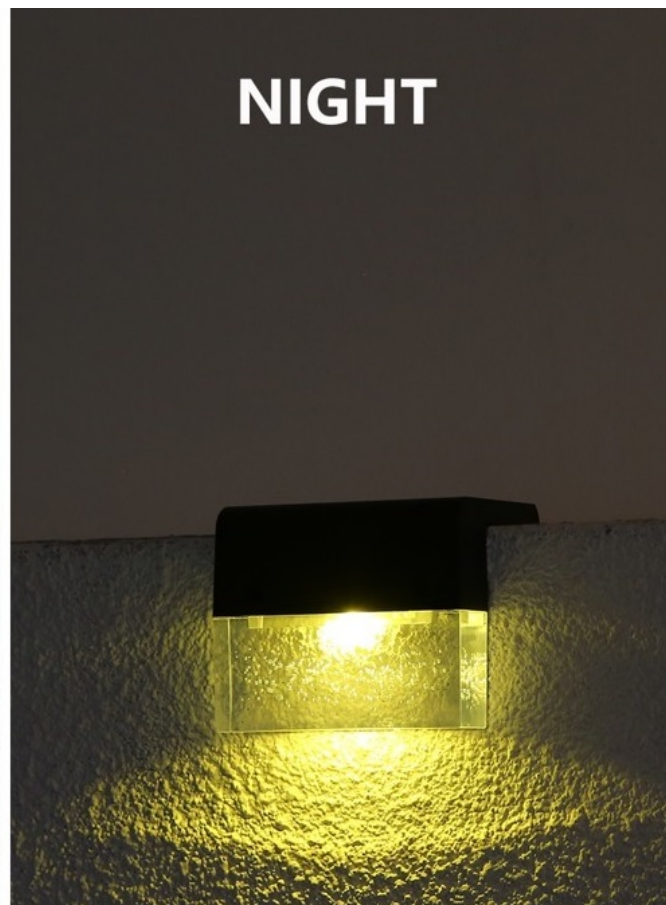

24 měsíců/6 měs. akku

Stav:

Nové zboží

Popis

IMMAX DECK - osvětlení z čisté sluneční energie

Nástěnné solární osvětlení IMMAX DECK, se kterým osvětlíte vnější prostor a jako bonus vytvoříte stylovou atmosféru. Díky konstrukci se jedná o ideální volbu pro **osvětlení terasy, zahrady či okolí bazénu**. Balení obsahuje rovnou **dvojici solárních světel IMMAX DECK**, takže pokryjete ještě větší oblast. Světlo disponuje **soumrakovým čidlem**, které automaticky reaguje na snížení okolního světla, a tak se spustí vždy ve správný čas. **IMMAX DECK** podporuje také výběr světla - klasického **bílého světla** nebo stylového **barevného RGB osvětlení**.

Snadno tak vytvoříte osvětlení pro nejrůznější situace - pro oddech, romantickou chvíli, jednoduše pro to správné psychické rozpoložení. Světlo IMMAX DECK pro svůj provoz využívá **solární napájení a integrovanou baterii AA**, takže se obejde bez připojení k elektrické síti. Můžete ho tak umístit na požadované místo ve venkovním prostoru. Tomu pomáhá také **certifikace IP65** pro zajištění odolnosti a ochrany vůči vnějším povětrnostním vlivům.

2 kusy
v balení

IMMAX DECK 2 ks

Sada dvou nástěnných **solárních** svítidel je dokonalým řešením pro osvětlení vaší terasy, venkovního schodiště, bazénu či chodníku. Světlo se přes den nabíjí sluneční energií a díky světelnému senzoru se po setmění automaticky rozsvítí. Napájeno je **AA** baterií s kapacitou **600 mAh**.