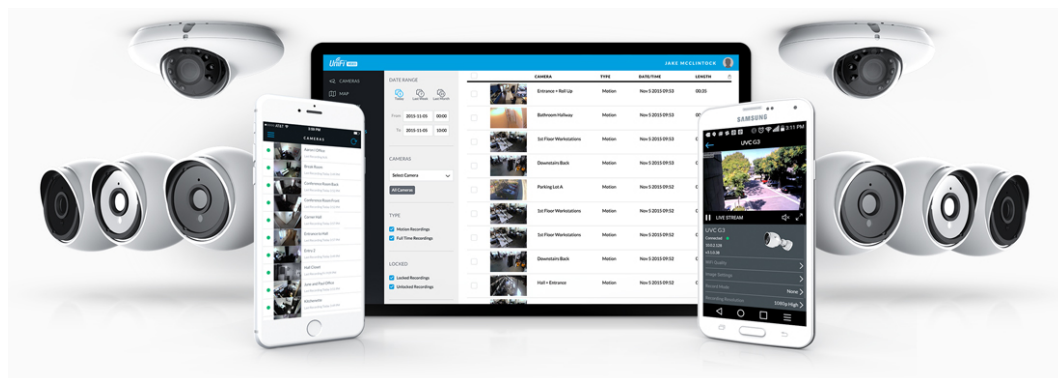

26 měs.

Stav:

Nové zboží

Popis

Ubiquiti UniFi Protect G5 Dome 3pack

Balení obsahuje tři kamery Ubiquiti G5 Dome.

Kamera **UniFi Protect G5 Dome** poskytuje čistý a ostrý obraz v **rozlišení 2688 × 1512 při 30 fps** s možností nočního vidění.

Kamera podporuje aktivní **PoE napájení (37-57 V DC)**. Balení neobsahuje PoE injektor.

- 5 Mpx CMOS senzor (4 Mpx video)
- Úhel záběru: 102,4° horizontálně, 71,4° vertikálně, 134,3° diagonálně
- IR přísvit (noční režim) s dosahem až 10 m
- Vylepšený dynamický rozsah
- Videokompresce H.264 a MJPEG
- Mikrofon + reproduktor (mikrofon lze softwarově vypnout)
- Krytí IPX4 + IK08 (antivandal)
- PoE napájení
- Správa skrze aplikaci UniFi Protect (verze 2.2.7 nebo 2.7.18 a novější (web) / 1.10.0 a novější (chytrý telefon))

Kamera je součástí produktové řady **UniFi Protect**, kde je největší předností centralizovaná správa všech zařízení v jediném softwaru. Software UniFi Protect je předinstalovaný na serveru **UniFi Protect NVR** (IPZUBT1003) pro Full HD záznam až 50 kamer, **UniFi Cloud Key Gen2 Plus** (NAOUBT1019) pro záznam až 15 kamer nebo **UniFi Dream Machine PRO** (NAAUBT1121) pro záznam až 32 kamer.

Výhoda serverů je, že spolupracují s aplikacemi pro mobilní zařízení, díky tomu můžete mít váš kamerový systém neustále pod dohledem.*

[Aplikace UniFi Protect pro mobilní zařízení s Androidem](#)

[Aplikace UniFi Protect pro mobilní zařízení s iOS](#)