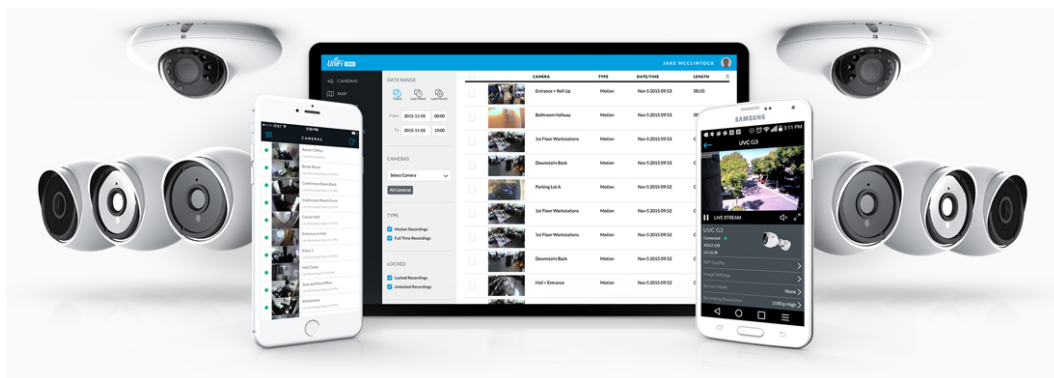

26 měs.

Stav:

Nové zboží

Popis

Ubiquiti UniFi Protect G5 Dome 3pack

Balení obsahuje tři kamery Ubiquiti G5 Dome.

Kamera **UniFi Protect G5 Dome** poskytuje čistý a ostrý obraz v **rozlišení 2688 × 1512 při 30 fps** s možností nočního vidění.

Kamera podporuje aktivní **PoE napájení (37-57 V DC)**. Balení neobsahuje PoE injektor.

- 5 Mpx CMOS senzor (4 Mpx video)
- Úhel záběru: 102,4° horizontálně, 71,4° vertikálně, 134,3° diagonálně
- IR přísvit (noční režim) s dosahem až 10 m
- Vylepšený dynamický rozsah
- Videokompresce H.264 a MJPEG
- Mikrofon + reproduktor (mikrofon lze softwarově vypnout)
- Krytí IPX4 + IK08 (antivandal)
- PoE napájení
- Správa skrze aplikaci UniFi Protect (verze 2.2.7 nebo 2.7.18 a novější (web) / 1.10.0 a novější (chytrý telefon))

Kamera je součástí produktové řady **UniFi Protect**, kde je největší předností centralizovaná správa všech zařízení v jediném softwaru. Software UniFi Protect je předinstalovaný na serveru **UniFi Protect NVR** (IPZUBT1003) pro Full HD záznam až 50 kamer, **UniFi Cloud Key Gen2 Plus** (NAOUBT1019) pro záznam až 15 kamer nebo **UniFi Dream Machine PRO** (NAAUBT1121) pro záznam až 32 kamer.

Výhoda serverů je, že spolupracují s aplikacemi pro mobilní zařízení, díky tomu můžete mít váš kamerový systém neustále pod dohledem.*

[Aplikace UniFi Protect pro mobilní zařízení s Androidem](#)

[Aplikace UniFi Protect pro mobilní zařízení s iOS](#)