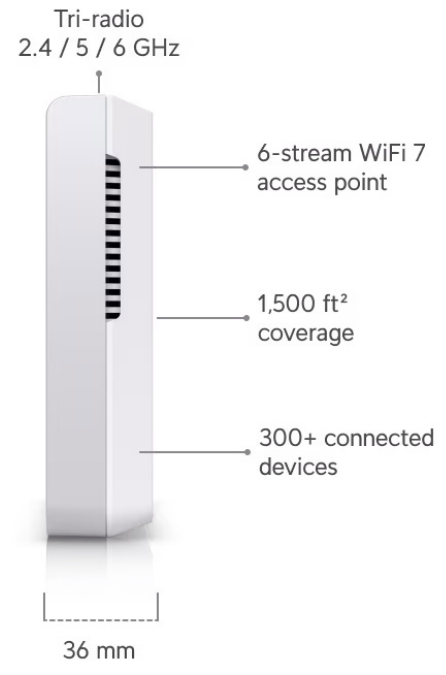

26 měs.

Stav:

Nové zboží

Popis**Ubiquiti UniFi U7 Pro Wall**

Jednotka Ubiquiti UniFi U7 Pro Wall je **Wi-Fi 7 AP** s podporou frekvenčních pásem **2,4, 5 a 6 GHz** a přenosovou rychlostí až **5764 Mbps pro 6 GHz, 4324 Mbps pro 5 GHz a 688 Mbps pro 2,4 GHz**. Model U7 Pro Wall se vyznačuje kompaktním a elegantním provedením s montáží na stěnu (volitelně pod omítku či na stůl). Podporuje **PoE+** napájení.

Váš prohlížeč nepodporuje video HTML5.

UniFi U7 Pro Wall je designově povedené vnitřní hotspotové řešení využívající standard 802.11a/b/g/n/ac/ax/be. Je vybaveno anténním systémem **MIMO 2x2** v podobě integrovaných **antén se ziskem 4 dBi/ 5 dBi/ 6 dBi** (2,4 GHz/ 5 GHz/ 6 GHz).

- Wi-Fi 7 s podporou 6 GHz
- 6 datových proudů
- Pokrytí 140 m²
- WPA3 šifrování
- Více než 300 připojených zařízení
- Montáž na stěnu (volitelně pod omítku či na stůl)
- Napájení pomocí PoE+ (802.3at)
- Provozní teplota -30 až +60 °C
- Uplink 2,5 GbE

PoE: ano, aktivní PoE+ 802.3at

Porty: 1x 2,5 GbE RJ-45

Rozměry: 150 x 103 x 36 mm

Hmotnost: 580 g

Manuál (montážní návod):

Ubiquiti UniFi U7 Pro Wall

Versatile deployment with optional
Paintable Flush Mount and Table Stand accessories