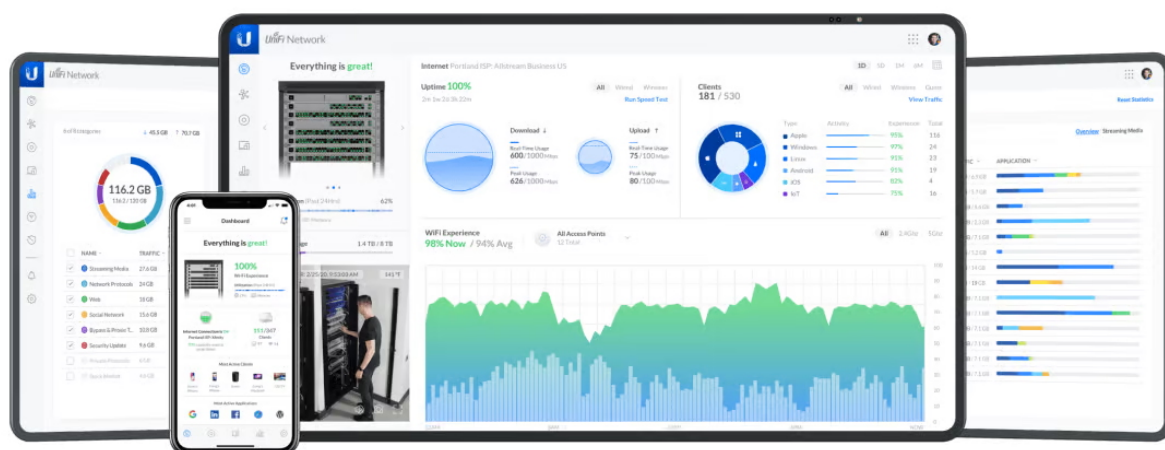

26 měs.

Stav:

Nové zboží

Popis**Ubiquiti UniFi U7 Pro Wall**

Jednotka Ubiquiti UniFi U7 Pro Wall je **Wi-Fi 7 AP** s podporou frekvenčních pásem **2,4, 5 a 6 GHz** a přenosovou rychlostí až **5764 Mbps pro 6 GHz, 4324 Mbps pro 5 GHz a 688 Mbps pro 2,4 GHz**. Model U7 Pro Wall se vyznačuje kompaktním a elegantním provedením s montáží na stěnu (volitelně pod omítku či na stůl). Podporuje **PoE+** napájení.

Váš prohlížeč nepodporuje video HTML5.

UniFi U7 Pro Wall je designově povedené vnitřní hotspotové řešení využívající standard 802.11a/b/g/n/ac/ax/be. Je vybaveno anténním systémem **MIMO 2x2** v podobě integrovaných **antén se ziskem 4 dBi/ 5 dBi/ 6 dBi** (2,4 GHz/ 5 GHz/ 6 GHz).

- Wi-Fi 7 s podporou 6 GHz
- 6 datových proudů
- Pokrytí 140 m²
- WPA3 šifrování
- Více než 300 připojených zařízení
- Montáž na stěnu (volitelně pod omítku či na stůl)
- Napájení pomocí PoE+ (802.3at)
- Provozní teplota -30 až +60 °C
- Uplink 2,5 GbE

Správa pomocí **aplikace UniFi Network**: verze 8.1 a novější.

Konfiguraci a správu UniFi zařízení umožňuje aplikace UniFi Network, která je předinstalovaná na **UniFi OS konzolích** (UniFi Dream Machine, Dream Router, Dream Wall, Express, Cloud Gateway Ultra atd.). Alternativou je volně dostupný software UniFi Network Server, určený pro instalaci na vlastní počítač nebo server (Windows, MacOS, Linux). Software UniFi Network Server je neustále vylepšován, a proto doporučujeme vždy používat aktuální verzi, kterou stahujete na stránkách Ubiquiti v sekci **Download**. Více informací o tomto produktu se dozvíte také na **školení Ubiquiti**.