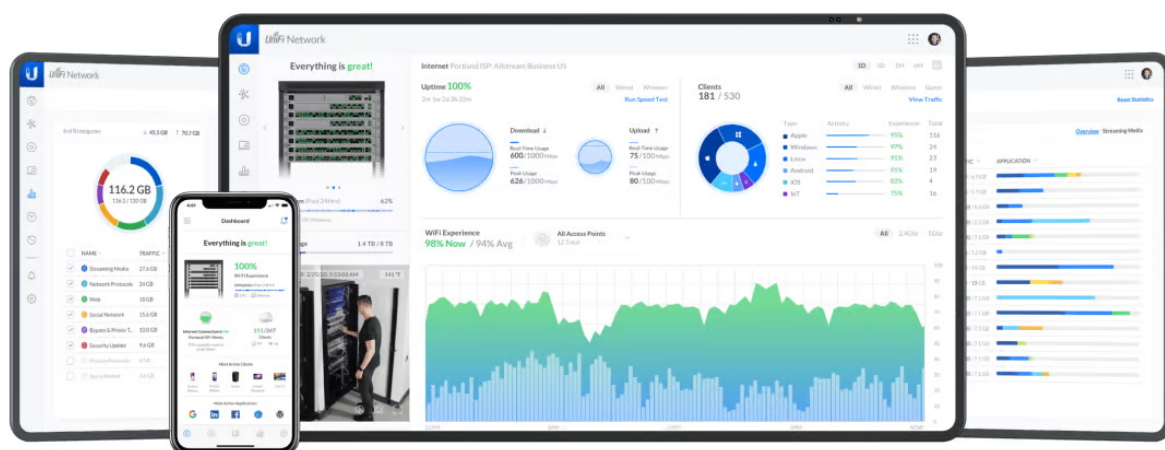

26 měs.

Stav:

Nové zboží

Popis

Ubiquiti UniFi U7 Pro Wall

Jednotka Ubiquiti UniFi U7 Pro Wall je **Wi-Fi 7 AP** s podporou frekvenčních pásem **2,4, 5 a 6 GHz** a přenosovou rychlostí až **5764 Mbps pro 6 GHz, 4324 Mbps pro 5 GHz a 688 Mbps pro 2,4 GHz**. Model U7 Pro Wall se vyznačuje kompaktním a elegantním provedením s montáží na stěnu (volitelně pod omítku či na stůl). Podporuje **PoE+** napájení.

Váš prohlížeč nepodporuje video HTML5.

UniFi U7 Pro Wall je designově povedené vnitřní hotspotové řešení využívající standard 802.11a/b/g/n/ac/ax/be. Je vybaveno anténním systémem **MIMO 2x2** v podobě integrovaných **antén se ziskem 4 dBi/ 5 dBi/ 6 dBi** (2,4 GHz/ 5 GHz/ 6 GHz).

- Wi-Fi 7 s podporou 6 GHz
- 6 datových proudů
- Pokrytí 140 m²
- WPA3 šifrování
- Více než 300 připojených zařízení
- Montáž na stěnu (volitelně pod omítku či na stůl)
- Napájení pomocí PoE+ (802.3at)
- Provozní teplota -30 až +60 °C
- Uplink 2,5 GbE

Správa pomocí **aplikace UniFi Network**: verze 8.1 a novější.

Konfiguraci a správu UniFi zařízení umožňuje aplikace UniFi Network, která je předinstalovaná na **UniFi OS konzolích** (UniFi Dream Machine, Dream Router, Dream Wall, Express, Cloud Gateway Ultra atd.). Alternativou je volně dostupný software UniFi Network Server, určený pro instalaci na vlastní počítač nebo server (Windows, MacOS, Linux). Software UniFi Network Server je neustále vylepšován, a proto doporučujeme vždy používat aktuální verzi, kterou stahujete na stránkách Ubiquiti v sekci **Download**. Více informací o tomto produktu se dozvíte také na **školení Ubiquiti**.