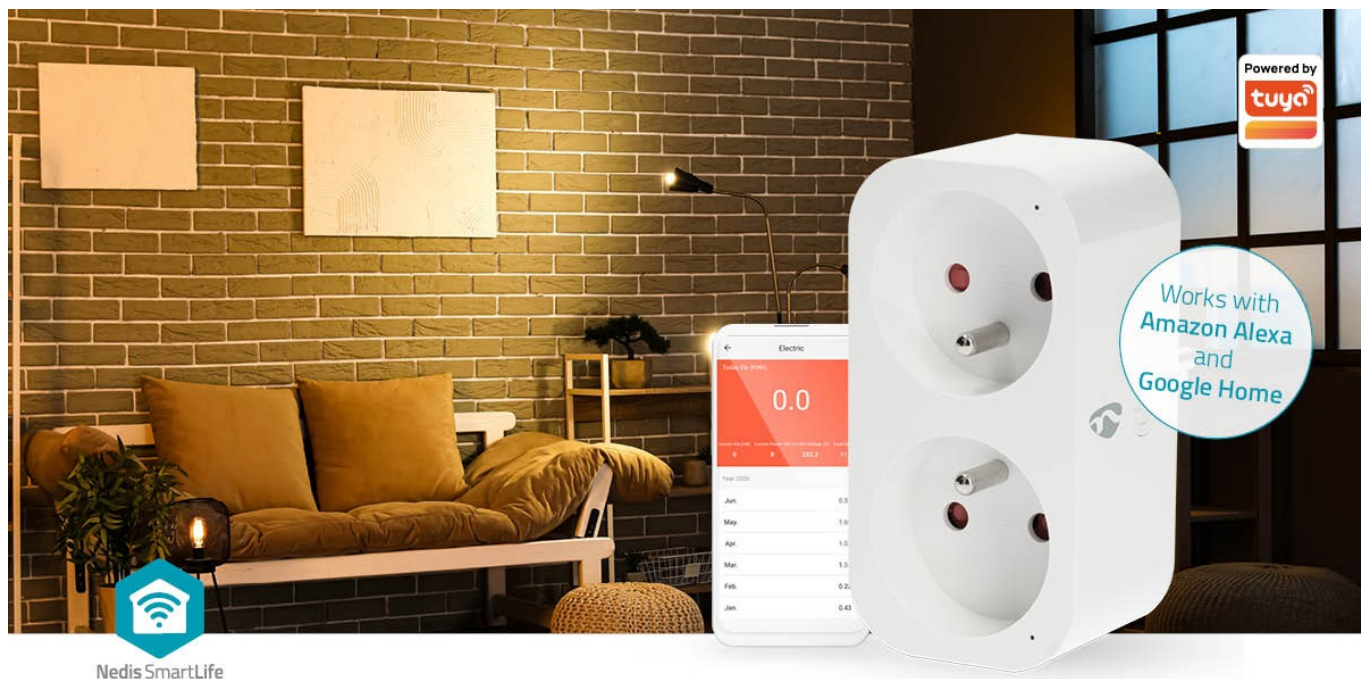

24 měs.

Stav:

Nové zboží

Popis

Nedis WIFIP141EWT - Wi-Fi zásuvka do chytré domácnosti

Chytrá Wi-Fi zásuvka Nedis WIFIP141EWT pro jednoduché **ovládání kompatibilních zařízení pomocí smartphonu**. Je vhodná pro ovládání připojených světel, ventilátorů, rychlovarné konvice, vyhřívané příkrývky apod. Podporuje také hlasové příkazy skrze **Google Home** nebo **Amazon Alexa**. Zásrčka obsahuje rovnou 2 zásuvky, což zvyšuje flexibilitu připojených zařízení. **Chytrá zásuvka Nedis WIFIP141EWT** je ideální do každé moderní domácnosti.

Umožní vám například nastavit plán vypnutí nebo zapnutí v požadovaný čas, a to i když jste mimo domov. Ve spojení s chytrým osvětlením tak například můžete zhasnout, pokud na to zapomenete při odchodu z bytu, nebo simulovat přítomnost osoby, abyste odradili možného zloděje. Ovládání probíhá jednoduše skrze **aplikaci SmartLife** na chytrém mobilním telefonu.

Nedis WIFIP141EWT

Chytrá Wi-Fi zásuvka je navržena k **ovládání elektrických spotřebičů** do max. zátěže 16 A vzdáleně odkudkoliv přes internet. Můžete tak například vzdáleně vypnout světla, zapnout kotel, ovládat kávovar či pračku apod. Samozřejmostí je možnost nastavení **časových harmonogramů** pro zapnutí spotřebičů. Integrovaný **wattmetr** umožňuje sledovat aktuální i dřívější naměřené hodnoty spotřeby chytré zásuvky. Kromě toho můžete wattmetr nastavit jako spouštěč k ovládání jiných chytrých zařízení nebo k zaslání zprávy na telefon, která vás informuje o dokončení praní nebo o tom, že pračka spotřebovává více energie než obvykle, což může naznačovat nutnost provedení údržby. Obě zásuvky mohou **nezávisle napájet a ovládat připojená zařízení**. Ovládání probíhá skrze bezplatnou aplikaci **Smart Life**, stiskem tlačítka na boční straně nebo pomocí hlasových asistentů **Amazon Alexa, Google Home a Apple Siri**.