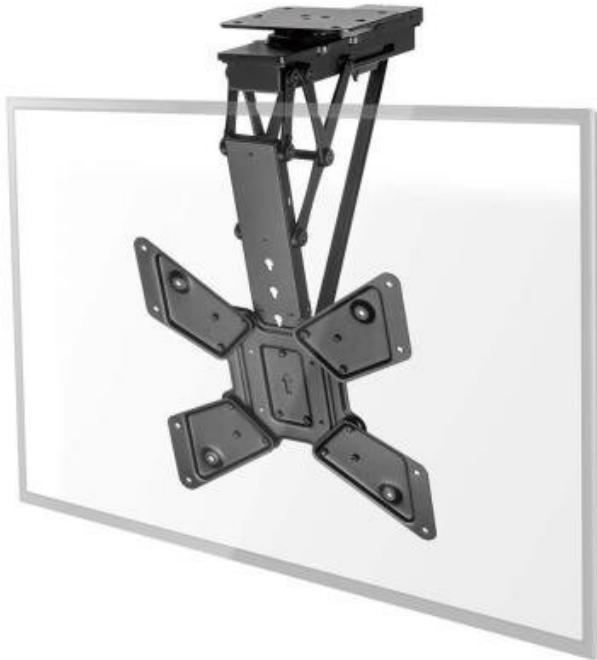

NEDIS TVCM5850BK

Cena celkem:

7 727 Kč
(bez DPH: 6 386 Kč)

Kód zboží:

TELNED1094

Part No.:

TVCM5850BK

Záruka:

24 měs.

Stav:

Nové zboží

Popis

Nedis TVCM5850BK

Univerzální **sklopný VESA držák s dálkovým ovládním** vhodný pro instalaci televizoru **na strop**. Motorizované **ovládání náklonu** a otočná konstrukce pomáhá k dosažení optimálního sledovacího úhlu. Největší předností stojanu je ale možnost **ovládání skrze mobilní aplikaci**. Stačí stojan připojit k Wi-Fi síti a poté ho v aplikaci **Nedis SmartLife** začlenit do vaší chytré domácnosti. Vzdálenost od stropu je 14 až 71,5 cm (dle úhlu náklonu). **Antikolizní funkce** zajišťuje bezpečnost vašeho televizoru a zabraňuje náhodnému poškození. Maximální zatížení stojanu je **30 kg**.

Součástí balení je dálkové ovládání, IR přijímač a napájecí adaptér.

ZÁKLADNÍ SPECIFIKACE

Velikost obrazovky: 23-65" (58-165 cm)

Náklon: 0° až 75°

Otáčení: -90° až +90°

Maximální nosnost: 30 kg

Rozměry VESA: 100 × 100, 200 × 200, 300 × 300, 400 × 200, 400 × 400

Materiál: ocel

Barva: černá