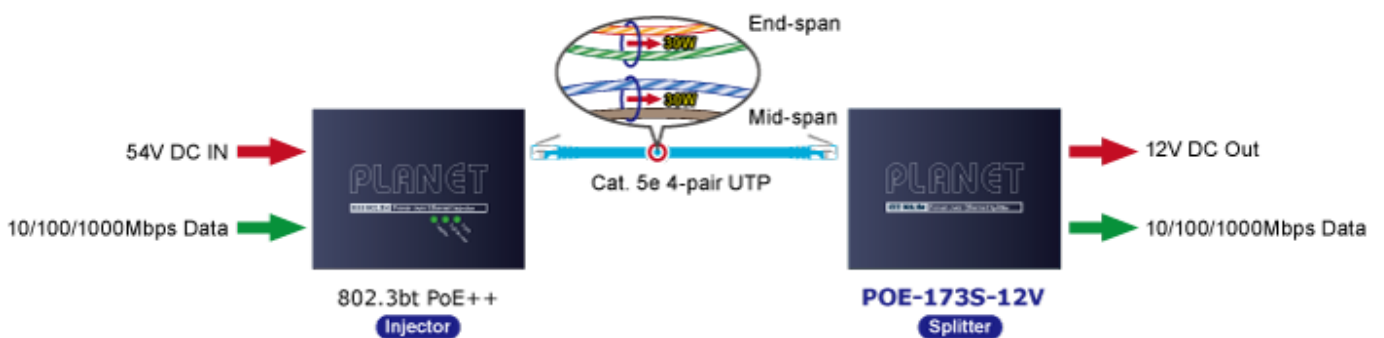

Počet injektorů: 1× až 30/ 60/ 90+ W
Typ napájení: End-span, Mid-span