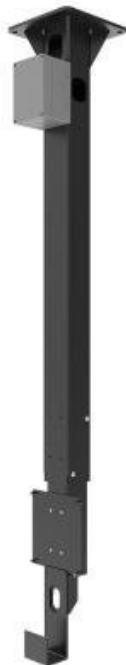

## EATON SLOUPEK PRO MONTÁŽ NABÍJECÍ STANICE

Cena celkem:

**27 944 Kč**  
**(bez DPH: 23 094 Kč)**

Kód zboží:

UPSE1500

Part No.:

GMA02AD000000A00

Záruka:

### Eaton sloupek pro montáž nabíjecí stanice

Sloupek pro montáž nabíjecí stanice na strop. Pro 1 nabíjecí stanici Eaton GMB nebo GMH.

### ZÁKLADNÍ SPECIFIKACE

**Kompatibilita:** Eaton Green Motion Building, Eaton Green Motion Home

**Rozměry:** 1879 x 292,5 x 265 mm

**Hmotnost:** 16 kg

**Barva:** černá