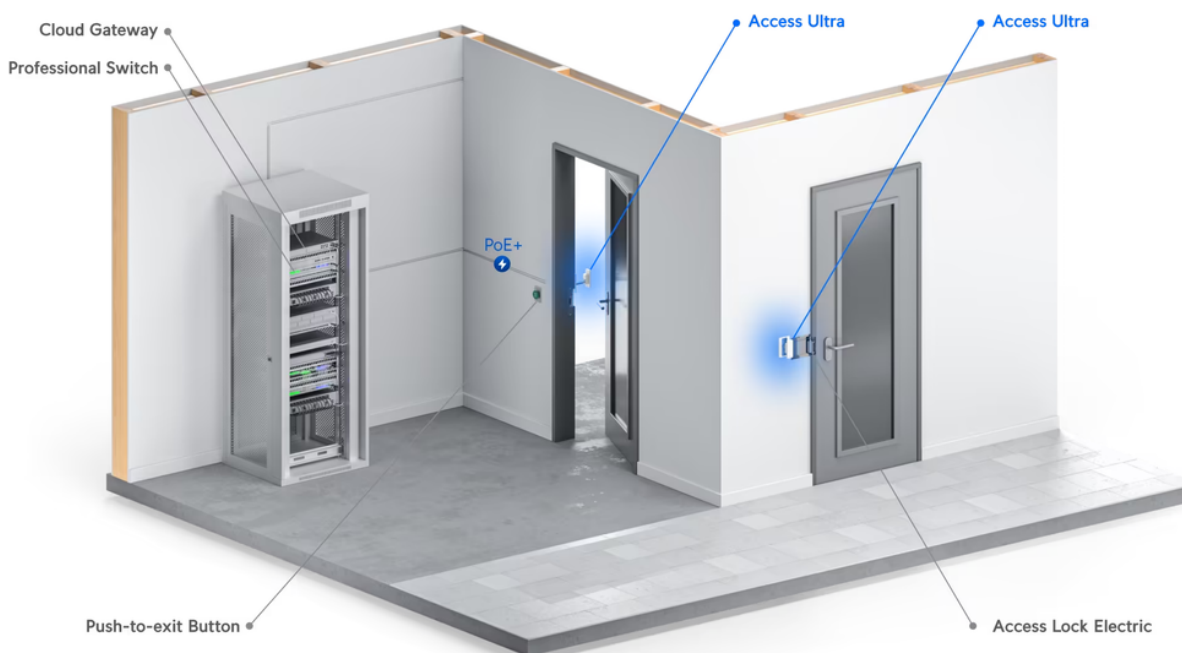

26 měs.

Stav:

Nové zboží

Popis

Ubiquiti UniFi Access Ultra

Přístupová čtečka s **integrováním rozbočovačem** pro **úplnou kontrolu vstupu přes jedny dveře** z jednoho zařízení. Odolná proti neoprávněné manipulaci.

Napájení a připojení je realizováno skrze **RJ-45 port s podporou PoE+**. Odemknutí je realizováno pomocí **NFC karty nebo aplikace UniFi Identity**.

Váš prohlížeč nepodporuje video HTML5.

- Odemykání pomocí karty NFC nebo mobilní aplikace UniFi Identity
- Ovládání jednoho zámku (12 V/ 1 A)
- Digitální vstup pro odchodové tlačítko
- Zápustná montáž do stěny (volitelně povrchová montáž)
- Odolnost proti povětrnostním vlivům IP55
- Provozní teplota: -30 až +40 °C
- Podpora PoE+ napájení

ZÁKLADNÍ SPECIFIKACE

Montáž: do stěny

Rozhraní: 1× 10/100 Mbps RJ-45, Bluetooth 4.2, NFC (13,56 MHz, Mifare), 1× ovládání zámku (12 V/ 1 A), 1× odchodové tlačítko

Standardy: ISO 14443A, 14443B, 15693

Technologie: