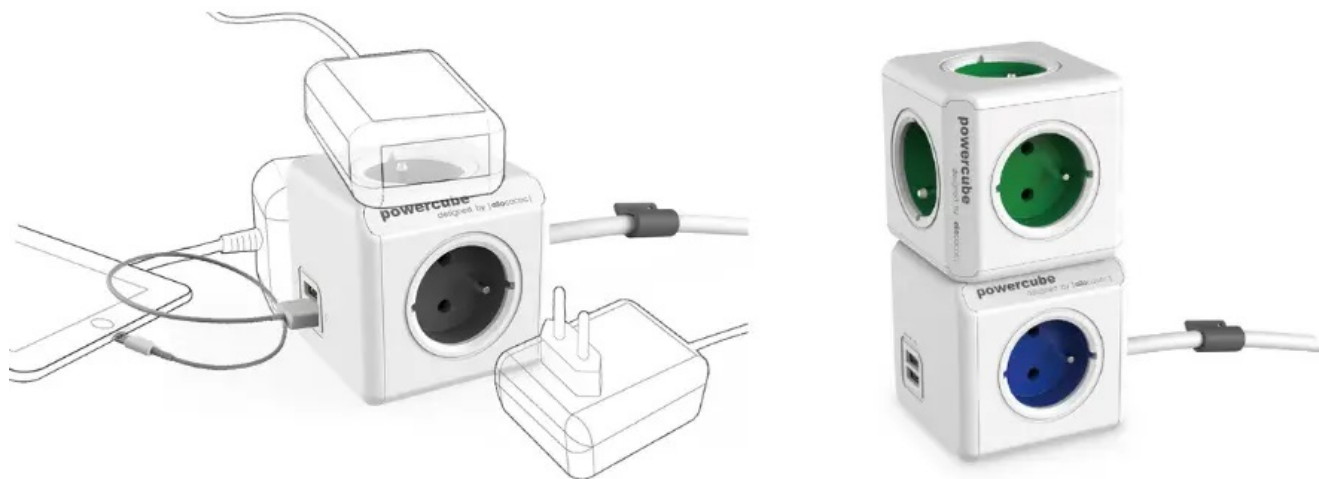

## CUBENEST POWERCUBE EXTENDED USB PD 20W 1,5M BÍLO-ŠEDÁ

Cena celkem:

**600 Kč**  
**(bez DPH: 496 Kč)**

Kód zboží:

CUBAD0008

Part No.:

PC420GY

Záruka:

### Cubenest PowerCube Extended - stylová zásuvka pro univerzální nabíjení

Nová generace **napájecí zásuvky Cubenest PowerCube Extended**, která podporuje nejenom spolehlivé nabíjení zařízení, ale také **lepší organizaci kabelů**. Pro napájení využívá inovativní **technologie PD - Power Delivery** a umožňuje stabilní a rychlý přísun energie o **výkonu až 20 W**. Díky tomu je napájení smartphonu, tabletu, notebooku a dalších zařízení výrazně zkráceno. **Cubenest PowerCube Extended** se vyznačuje originálním designem, který obsahuje **dvojici portů USB (USB-A a USB-C)** a 4 zásuvky v **kompaktním provedení**.

Rozmístění zásuvek je navrženo tak aby nedocházelo k blokaci jednotlivých adaptérů. Všechny dostupné zásuvky a porty tak můžete využívat najednou. **Model Cubenest PowerCube Extended** je zhotoven z **odolného plastu, certifikována** a samozřejmě vybaven **dětskou pojistkou**. Představuje praktické i designové řešení do domácnosti i kanceláře. Model Cubenest PowerCube Extended je vybaven **prodlužovacím kabelem o délce 1,5 metrů**, takže zásuvky mnohem lépe umístíte v prostoru, například nad i pod stůl, za monitor apod.

### Cubenest PowerCube Extended USB PD 20 W 1,5 m

Cubenest PowerCube Extended je unikátní **kombinací čtyř zásuvek, jednoho portu USB, jednoho USB-C a 1,5m prodlužovacího kabelu** v kompaktním a stylovém těle pro nabíjení vašich zařízení. Technologie **Power Delivery 3.0** nabízí inteligentní a rychlé nabíjení s automatickým přizpůsobením výkonu **až do 20 W** v režimech 5, 9 a 12 V. Promyšlené rozmístění zásuvek zajišťuje, že se nabíječky nebo objemné adaptéry navzájem neblokují. Samozřejmostí je tepelná, přepětová, proudová a zkratová ochrana.