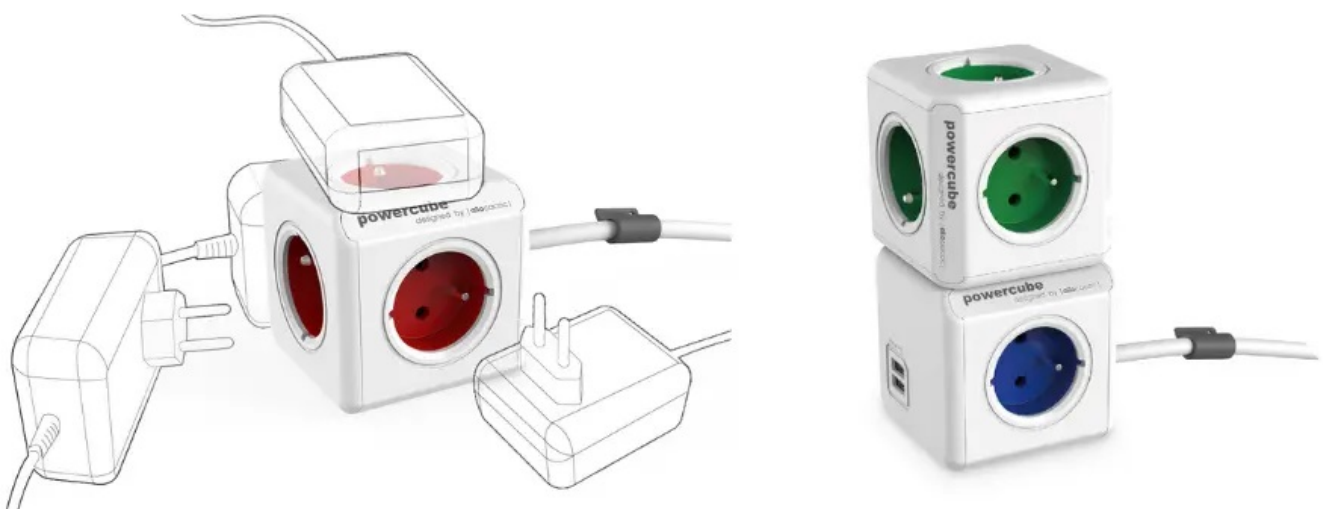

### Cubenest PowerCube Extended - praktická zásuvka pro vícečetné nabíjení

**Stylová napájecí zásuvka Cubenest PowerCube Extended**, která podporuje nejenom spolehlivé nabíjení zařízení, ale také **lepší organizaci kabelů**. Vyznačuje se **kompaktními rozměry** a praktickým designem, který nezabere příliš mnoho místa a má důmyslně rozmístěné **5 zásuvek**. Díky tomu nedochází k blokování jednotlivých adaptérů a **všech pět zařízení můžete napájet současně**.

Ideálně se tak přizpůsobí potřebám vaší domácnosti. Model prošel **bezpečnostními testy** a splňuje **certifikace** pro bezpečné používání. Samozřejmostí je **dětská pojistka** a výroba z odolného ABS plastu. Zásuvka **Cubenest PowerCube Extended** najde své uplatnění **v kanceláři i domácnosti**, kde se vyskytuje větší počet spotřebičů na jednom místě – například kuchyně, obývací pokoj. Tento model je navíc vybaven **1,5m prodlužovacím kabelem**, takže zásuvky můžete lépe umístit v daném prostoru.

## **Cubenest PowerCube Extended 1,5m bílo-zelená**

Cubenest PowerCube Extended je unikátní **kombinací pěti zásuvek a 1,5m prodlužovacího kabelu** v kompaktním a stylovém těle pro napájení vašich zařízení. Promyšlené rozmístění zásuvek zajišťuje, že se nabíječky nebo objemné adaptéry navzájem neblokuje.

### **Promyšlené rozmístění zásuvek**

Zajišťuje, že se nabíječky nebo objemné adaptéry navzájem neblokuje.