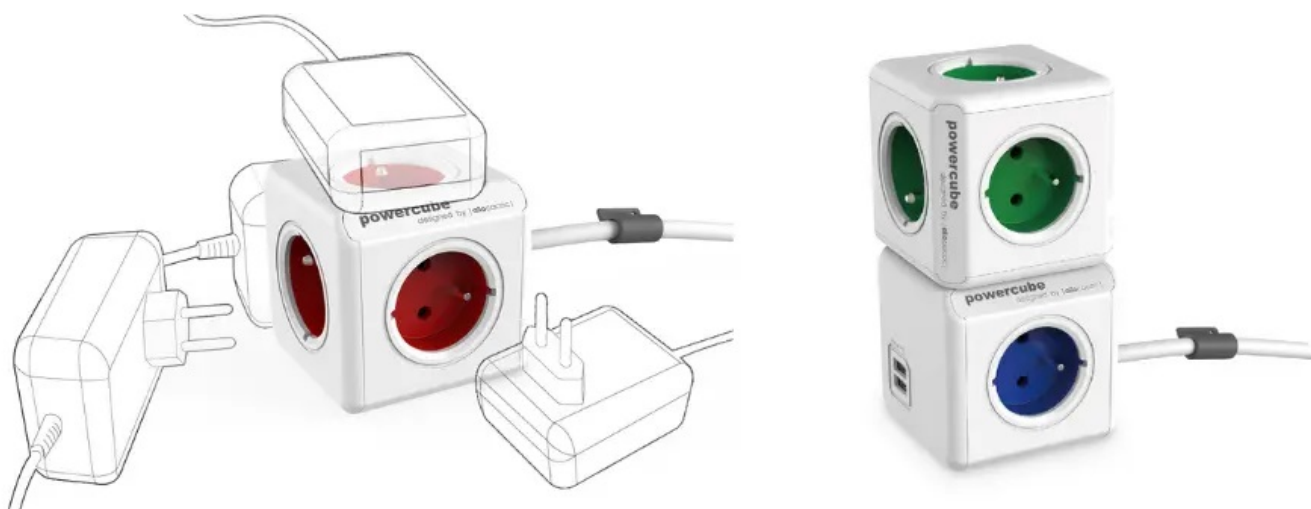

24 měs.

Stav:

Nové zboží

Popis

Cubenest PowerCube Extended - praktická zásuvka pro vícečetné nabíjení

Stylová napájecí zásuvka Cubenest PowerCube Extended, která podporuje nejenom spolehlivé nabíjení zařízení, ale také **lepší organizaci kabelů**. Vyznačuje se **kompaktními rozměry** a praktickým designem, který nezabere příliš mnoho místa a má důmyslně rozmístěné **5 zásuvek**. Díky tomu nedochází k blokování jednotlivých adaptérů a **všech pět zařízení můžete napájet současně**.

Ideálně se tak přizpůsobí potřebám vaší domácnosti. Model prošel **bezpečnostními testy** a splňuje **certifikace** pro bezpečné používání. Samozřejmostí je **dětská pojistka** a výroba z odolného ABS plastu. Zásuvka **Cubenest PowerCube Extended** najde své uplatnění **v kanceláři i domácnosti**, kde se vyskytuje větší počet spotřebičů na jednom místě – například kuchyně, obývací pokoj. Tento model je navíc vybaven **1,5m prodlužovacím kabelem**, takže zásuvky můžete lépe umístit v daném prostoru.

Cubenest PowerCube Extended 1,5m bílo-červená

Cubenest PowerCube Extended je unikátní **kombinací pěti zásuvek a 1,5m prodlužovacího kabelu** v kompaktním a stylovém těle pro napájení vašich zařízení. Promyšlené rozmístění zásuvek zajišťuje, že se nabíječky nebo objemné adaptéry navzájem neblokuji.

Součástí balení je **montážní dok** pro jednoduché uchycení, takže rozbočovač umístíte přesně tam, kde ho nejčastěji používáte. Lze jej snadno přichytit pomocí dvou oboustranných pásek, stačí vytáhnout pomocné úchyty a montážní dok nalepit.