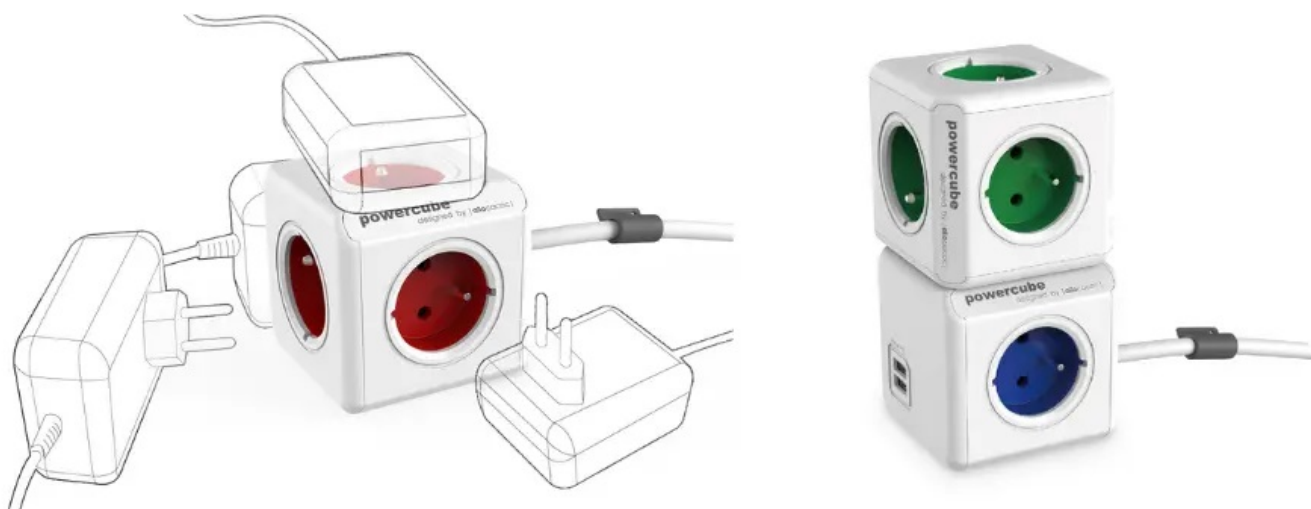

CUBENEST POWERCUBE EXTENDED 1,5M BÍLO-ŠEDÁ

Cena celkem:

370 Kč
(bez DPH: 306 Kč)

Kód zboží:

CUBAD0019

Part No.:

PC320GY

Záruka:

24 měs.

Stav:

Nové zboží

Popis

Cubenest PowerCube Extended - praktická zásuvka pro vícečetné nabíjení

Stylová napájecí zásuvka Cubenest PowerCube Extended, která podporuje nejenom spolehlivé nabíjení zařízení, ale také **lepší organizaci kabelů**. Vyznačuje se **kompaktními rozměry** a praktickým designem, který nezabere příliš mnoho místa a má důmyslně rozmístěné **5 zásuvek**. Díky tomu nedochází k blokování jednotlivých adaptérů a **všech pět zařízení můžete napájet současně**.

Ideálně se tak přizpůsobí potřebám vaší domácnosti. Model prošel **bezpečnostními testy** a splňuje **certifikace** pro bezpečné používání. Samozřejmostí je **dětská pojistka** a výroba z odolného ABS plastu. Zásuvka **Cubenest PowerCube Extended** najde své uplatnění **v kanceláři i domácnosti**, kde se vyskytuje větší počet spotřebičů na jednom místě – například kuchyně, obývací pokoj. Tento model je navíc vybaven **1,5m prodlužovacím kabelem**, takže zásuvky můžete lépe umístit v daném prostoru.

Cubenest PowerCube Extended 1,5m bílo-šedá

Cubenest PowerCube Extended je unikátní **kombinací pěti zásuvek a 1,5m prodlužovacího kabelu** v kompaktním a stylovém těle pro napájení vašich zařízení. Promyšlené rozmístění zásuvek zajišťuje, že se nabíječky nebo objemné adaptéry navzájem neblokují.