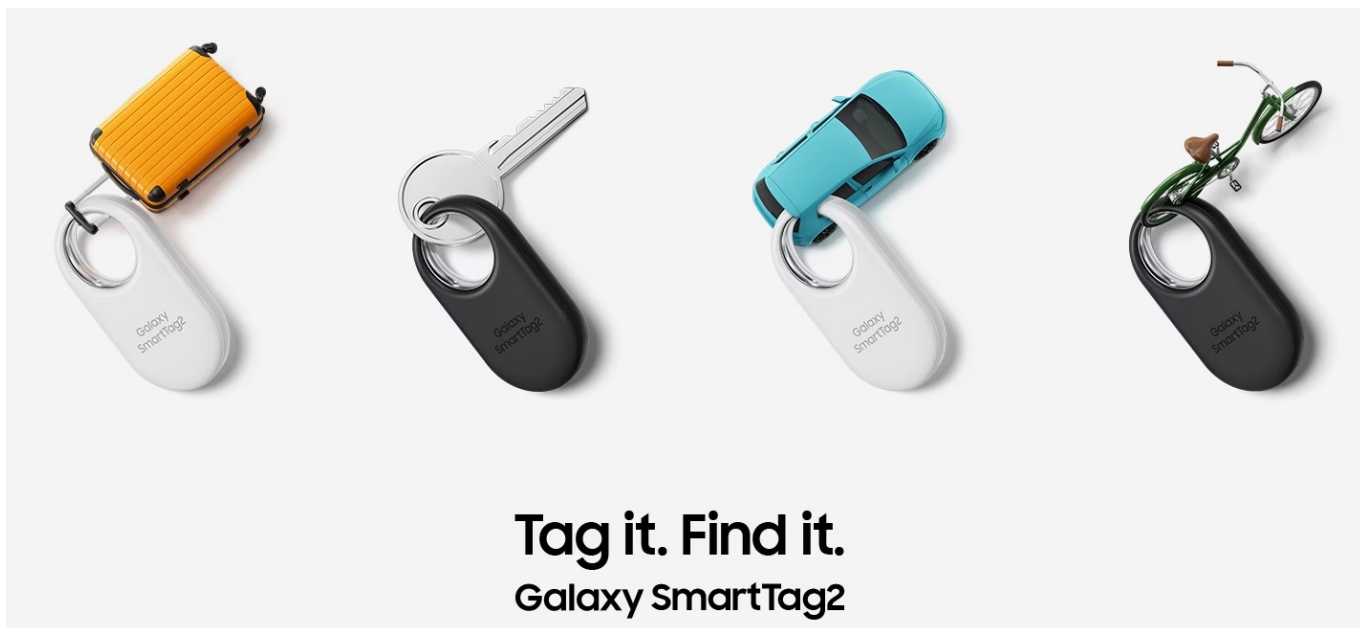

12 měs.

Stav:

Nové zboží

Popis

Jednoduchý dohled na vašími cennostmi s lokátorem Samsung Galaxy SmartTag2

Lokátor **Samsung Galaxy SmartTag2**, se kterým snadno najdete svoje cennosti, když vám zmizí z dohledu. Vyznačuje se **dlouhou výdrží baterie až 500 dní** a odolnou konstrukcí se **stupněm krytí IP67**, takže je chráněn proti vodě i prachu. Klíče, peněženka, batoh, kufr a další předměty či zavazadla nyní najdete mnohem jednodušeji.

Po připnutí **lokátoru Samsung Galaxy SmartTag2** a registraci ve službě **SmartThings Finds** během okamžiku zjistíte, kde se otagovaný objekt nachází. Mezi další přednosti patří **funkce Vyhledat v nejbližším okolí**, díky čemuž jednoduše najdete například své zavazadlo ve zmeti dalších.

Lokalizační přívěšek Samsung Galaxy SmartTag2 vám může pomoci s nalezením zcela ztracených předmětů, které najde někdo další. Do lokátoru **Samsung Galaxy SmartTag2** lze zadat základní informace, které se pomocí technologie **NFC** zobrazí na displeji smartphonu, aby vás poctivý nálezcce mohl jednoduše kontaktovat.

Samsung Galaxy SmartTag2 černý

Lokalizační přívěšek založený na technologii **Bluetooth** je praktickou pomůckou při hledání ztracených předmětů. Spolupracuje s aplikací **SmartThings (funkce Find)**, pomocí které jej můžete snadno vyhledat. Vyměnitelná baterie typu CR2032 udrží SmartTag2 **v provozu až 500 dní**. Navíc plně vyhovuje certifikaci **IP67** a je tak **odolný vůči prachu či polité vodou**. Lokátor má horní výřez, takže jej lze snadno připevnit na klíče nebo šňůrku.