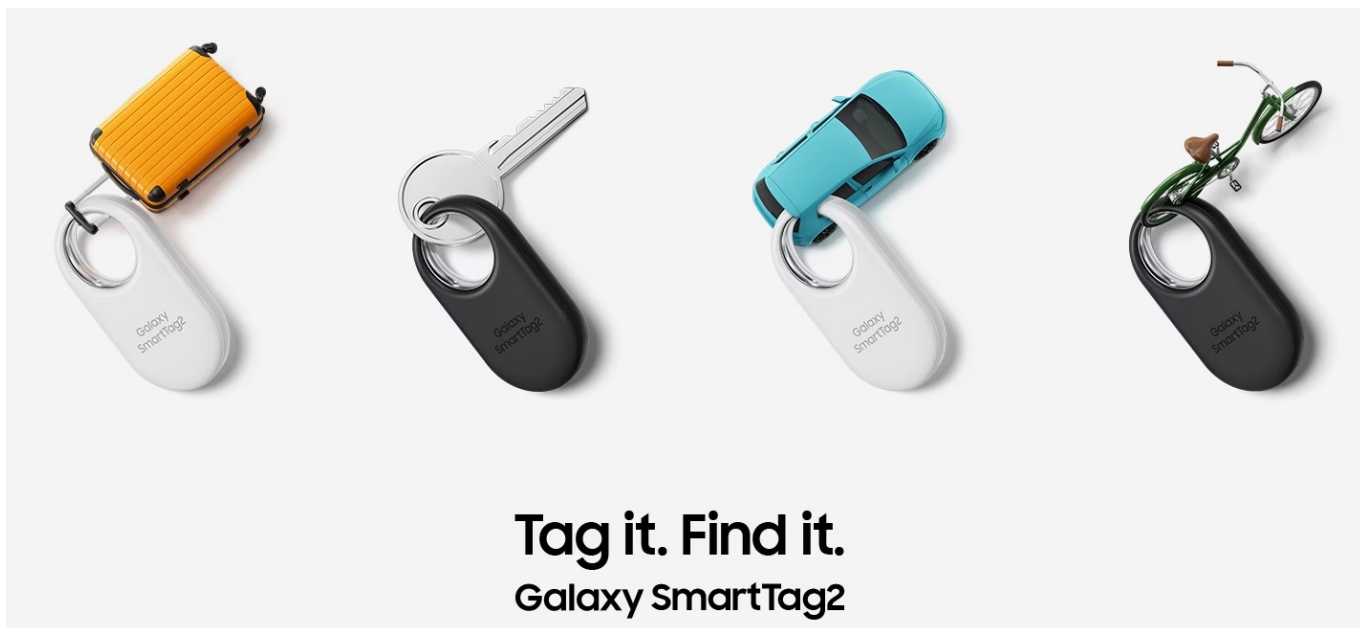

12 měs.

Stav:

Nové zboží

Popis

Jednoduchý dohled na vašimi cennostmi s lokátorem Samsung Galaxy SmartTag2

Lokátor **Samsung Galaxy SmartTag2**, se kterým snadno najdete svoje cennosti, když vám zmizí z dohledu. Vyznačuje se **dlouhou výdrží baterie až 500 dní** a odolnou konstrukcí se **stupněm krytí IP67**, takže je chráněn proti vodě i prachu. Klíče, peněženka, batoh, kufr a další předměty či zavazadla nyní najdete mnohem jednodušeji.

Po připnutí **lokátoru Samsung Galaxy SmartTag2** a registraci ve službě **SmartThings Finds** během okamžiku zjistíte, kde se otagovaný objekt nachází. Mezi další přednosti patří **funkce Vyhledat v nejbližším okolí**, díky čemuž jednoduše najdete například své zavazadlo ve zmeti dalších.

Lokalizační přívěšek Samsung Galaxy SmartTag2 vám může pomoci s nalezením zcela ztracených předmětů, které najde někdo další. Do lokátoru **Samsung Galaxy SmartTag2** lze zadat základní informace, které se pomocí technologie **NFC** zobrazí na displeji smartphonu, aby vás poctivý nálezcce mohl jednoduše kontaktovat.

Samsung Galaxy SmartTag2 bílý

Lokalizační přívěšek založený na technologii **Bluetooth** je praktickou pomůckou při hledání ztracených předmětů. Spolupracuje s aplikací **SmartThings (funkce Find)**, pomocí které jej můžete snadno vyhledat. Vyměnitelná baterie typu CR2032 udrží SmartTag2 **v provozu až 500 dní**. Navíc plně vyhovuje certifikaci **IP67** a je tak **odolný vůči prachu či polité vodou**. Lokátor má horní výřez, takže jej lze snadno připevnit na klíče nebo šňůrku.