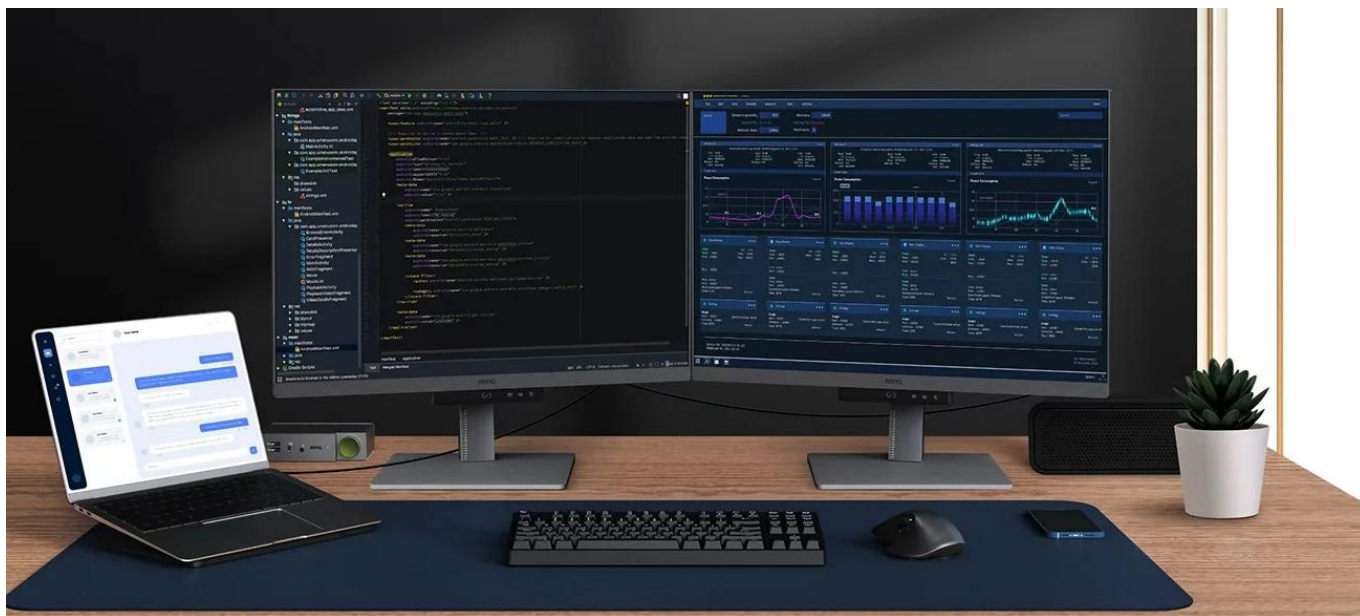

### Monitor BenQ RD280U - zaostřeno na kódování

**Monitor BenQ RD280U** je navržen pro potřeby programátorů a jejich náročné požadavky. Na displeji s úhlopříčkou 28,2" přehledně a jasně zobrazí kódy a umožní vám plné ponoření do programátorských projektů. **Antireflexní obrazovka** potlačuje nepříjemné odlesky, a tak vám umožní pracovat v rozmanitých světlených podmínkách. Vše je navíc perfektně čitelné a ostré díky **rozišení 4K+**.

**Monitor BenQ RD280U** disponuje **pokročilými režimy pro specifické potřeby** kódování, které zajišťují čisté písmo a zlepšené rozlišení. Při práci na náročných projektech oceníte také nižší námahu očí při dlouhodobém nasazení. Režimy nabízí světlé i tmavé motivy podle toho, v jakých podmínkách programujete. Snadno také **upravíte jas nebo kontrast**, abyste dosáhli ideálního prostředí pro práci.

6500K

4500K

Dark Theme

Light Theme

Mezi další přednosti patří **system osvětlení MoonHalo** v zadní části monitoru BenQ. MoonHalo slouží k nastavení jasu, teplotě barev apod., díky čemuž chrání vaše oči a podporuje lepší soustředění. Pomocí **softwaru Display Pilot 2** máte

nastavení displeje pod dokonalou kontrolou. V rámci multitaskingu můžete **monitor BenQ RD280U** propojit s dalšími monitory pomocí **technologie Daisy Chain**. Další možnosti konektivity zajišťují porty **HDMI, DisplayPort, Thunderbolt 3** nebo **USB**.