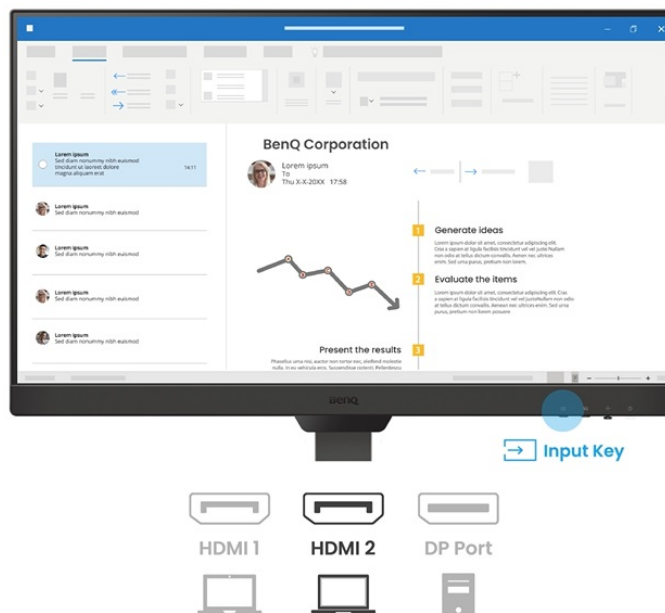

24 měs.

Stav:

Nové zboží

Popis

BenQ BL2790T - všechny pracovní potřeby, jeden displej

S monitorem **BenQ BL2790T** dokážete čelit každé pracovní výzvě. Vyznačuje se potřebnou **ergonomií pro nastavení do výšky či úhlu otočení až o 90°**. Díky tomu se přizpůsobí všem vašim potřebám ohledně pohodlí a umožní vám efektivně pracovat po celý den. Displej dosahuje **úhlopříčky 27"** a ostrého **Full HD rozlišení**. PC aplikace, internetové stránky, dokumenty a multimediální obsah tak zobrazí jasně a ostře.

Displej se může pochlubit **technologíí IPS** pro vykreslování obsahu v širokých pozorovacích úhlech nebo **99% pokrytím sRGB barevné palety**. To znamená produkci živých a realistických barev, které oceníte nejenom při práci s obrázky a běžné editaci, ale také třeba streamování videí či jen čtení textů. S další výbavy stojí za to zmínit například **zabudované reproduktory**, které se postarají o ozvučení o plnohodnotné ozvučení.

BenQ BL2790T

LED monitor s úhlopříčkou **27"** a Full HD rozlišením **1920 × 1080** bodů. Nabízí kontrastní poměr **1300 : 1**, jas **250 cd/m²**, dobu odezvy **5 ms** a pokrytí 99 % sRGB barevné palety. Použitá technologie **IPS** nabízí pozorovací úhly 178° horizontálně i vertikálně. Monitor disponuje **VESA uchycením** a integrovanými **stereo reproduktory** s celkovým výkonem **4 W**. Monitor disponuje také speciálním režimem **Eye-Care**, který šetří vaše oči tím, že upravuje jas obrazovky dle změny světla v prostředí. Potěší také výškově nastavitelný stojan a funkce **Pivot**, která umožňuje otočení obrazovky o 90°.

Součástí balení je HDMI kabel.

ZÁKLADNÍ SPECIFIKACE

Typ panelu: IPS

Úhlopříčka: 27"

Poměr stran: 16 : 9

Rozlišení: 1920 × 1080 px

Kontrastní poměr: 1300 : 1

Doba odezvy: 5 ms