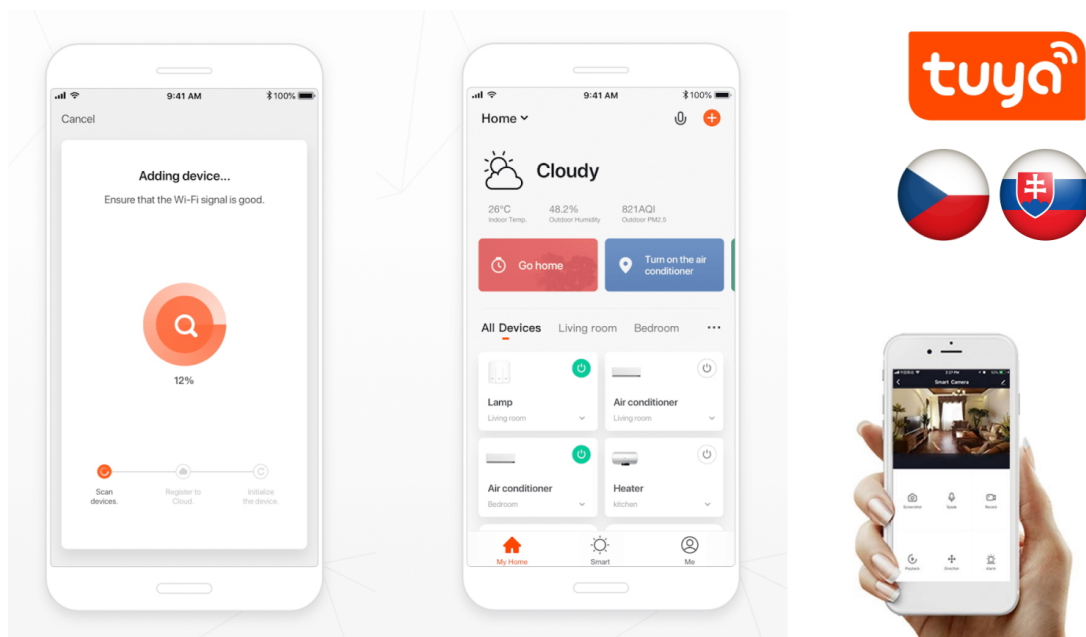

24 měs.

Stav:

Nové zboží

Popis**IMMAX NEO GU10 6 W RGB+CCT 3 ks**

Chytrá, **stmívatelná**, barevná LED žárovka umožňuje **nastavení barvy a jasu** světla dle aktuální potřeby. Kromě **RGB** barevné škály je možné měnit také teplotu světla od teplé až po studenou bílou. Žárovka je založena na bezpečné a spolehlivé bezdrátové komunikaci **Wi-Fi**. Samozřejmostí je kompatibilita se systémy iOS či Android a hlasovým ovládním přes Amazon Alexu, Google Assistant nebo Apple Siri.

Balení obsahuje tři žárovky a dálkový ovladač.

System podporuje technologii **BEACON**. Jedná se o bezdrátové ovládní pomocí **Bluetooth** protokolu. Pomocí dálkového ovladače můžete světlo či žárovku ovládat na dálku, aniž by bylo nutné DO namířit na výrobek (dosah cca 20 m). Jedním DO lze ovládat až 30 výrobků, a navíc **není potřeba vlastnit bránu (Bridge)**.