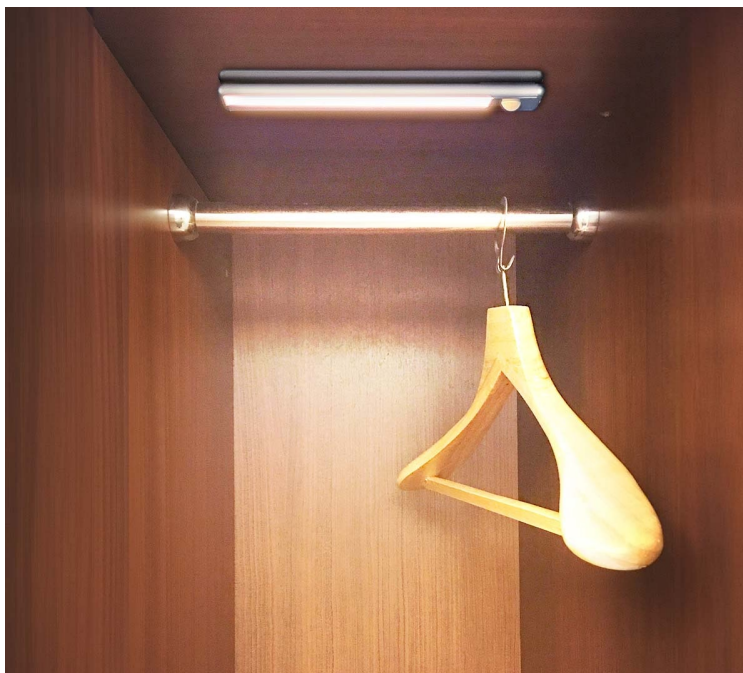

### Posvitte si na svůj šatník i na schody - LED světlo Nedis LCRM01WT

**Dobíjecí LED osvětlení s pohybovým senzorem**, které je vhodné pro osvětlení vnitřních prostor - například **ve skříni, na chodbě, schodišti** apod. Vyznačuje se mimořádně snadnou instalací pomocí magnetických proužků, které jsou součástí balení.