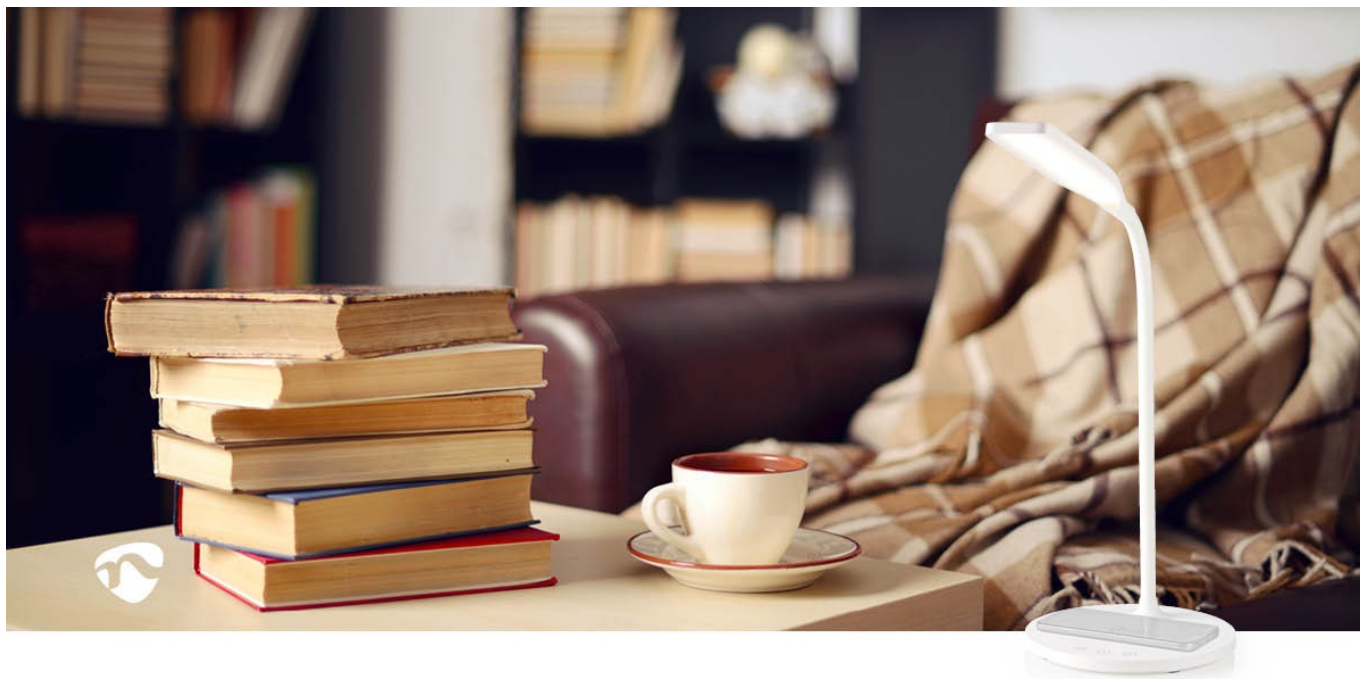

24 měs.

Stav:

Nové zboží

Popis

Lampička Nedis LTLGQ4M2WT - nastavitelné LED osvětlení s Qi napájením

Stolní LED lampička Nedis LTLGQ4M2WT pro osvětlení přesně tam, kde potřebujete. Je ideální na pracovní stůl, nízkou komodu nebo noční stolek. Disponuje **36 LED diodami** pro jasné osvětlení a dotykovým ovládáním pro snadné nastavení světelného režimu - přirozené, studené teplé světlo. **Flexibilní rameno** vám umožní směřovat proud světla požadovaným směrem.

Lampa Nedis LTLGQ4M2WT nabízí také **funkci časovače**, a to až na 40 minut, což je optimální například na klidné večery s knihou, kdy už se vám nechce vstávat z postele. Mezi další přednosti patří funkce **bezdrátového nabíjení smartphonu ve standardu Qi**. Kompatibilní zařízení nabíjí **výkonem 15 W**, a tak je celý proces napájení nejen pohodlný, ale také rychlý.

Nedis LTLGQ4M2WT 15 W s Qi bílá

LED stolní lampička s **naklápěcí konstrukcí** umožňuje nasměrovat světlo přesně tam, kam potřebujete. Pouhým stisknutím tlačítka si můžete zvolit barevnou teplotu od teplé bílé až po studenou. **Protiskuzové podložky** zajišťují stabilní umístění na stole. Lampička je navíc vybavena **bezdrátovou nabíječkou standardu Qi** s výkonem 15 W.