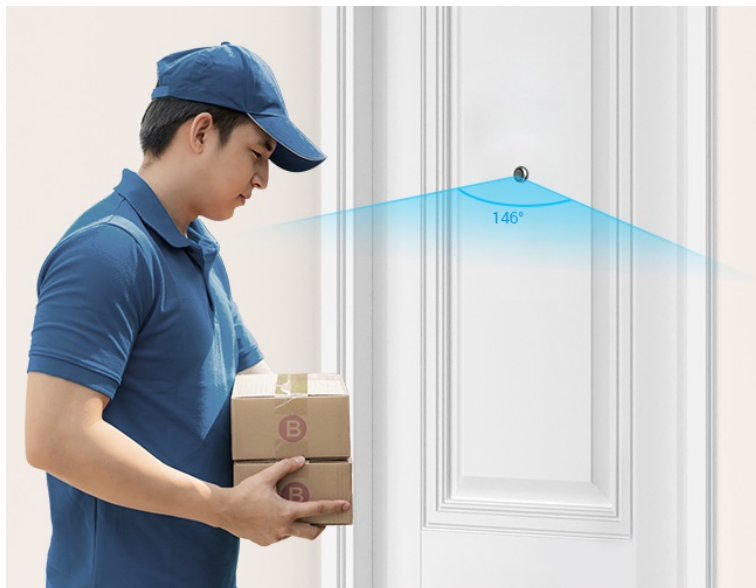

24 měs.

Stav:

Nové zboží

**Popis****Vždy a všude víte, kdo stojí za domácími dveřmi - kukátko EZVIZ HP2**

**Dveřní kukátko EZVIZ HP2 se zbudovanou kamerou**, se kterou budete mít vždy přehled o tom, kdo stojí za dveřmi a co se tam děje. Kamera podporuje **široké úhly záběru**, a tak s přehledem a ostře zachytí obličeje návštěvníků, balíčky od doručovatelů, nákupní tašky z on-line obchodů a zkrátka všechno a všechny, kteří se mihnou před vašimi dveřmi. Svým designem je kamera absolutně nenápadná a dokonale splyne s dveřmi. Hlavní předností **chytrého kukátka EZVIZ HP2** je především možnost sledování na dálku z pohodlí gauče.

Pomocí **aplikace EZVIZ** ve vašem smartphonu můžete jednoduše kontrolovat dění na chodbě nebo pořídit živé video, ať už jste kdekoli. Součástí je také **samostatný displej**, který vám umožní v reálném čase obhlédnout prostor za dveřmi. Na velkém 4,3palcovém displeji můžete sledovat živé přenosy obrazu a snadno identifikovat osoby za dveřmi. Díky **bezdrátovému připojení skrze Wi-Fi** je konektivita rychlá a jednoduchá.

## EZVIZ HP2

Dveřní kukátko s kamerou nabízí rozlišení **1920 × 1080** obrazových bodů a úhel záběru **146°**. Součástí kukátka je 4,3" barevný displej, který umožňuje na první pohled zjistit, co se děje za dveřmi. Díky bezdrátovému připojení pomocí technologie **Wi-Fi** a mobilní aplikaci budete mít přehled o situaci před dveřmi **24 hodin denně, 7 dní v týdnu** odkudkoli skrze váš smartphone. O napájení se stará vestavěná baterie s kapacitou **2200 mAh**.

#### Monitor:

**Velikost displeje:** 4,3"

**Napájení:** DC 5 V (±10 %), spotřeba max. 2 W

**Rozměry:** 113 × 75 × 20 mm

[Aplikace pro Android](#)

[Aplikace pro iOS](#)