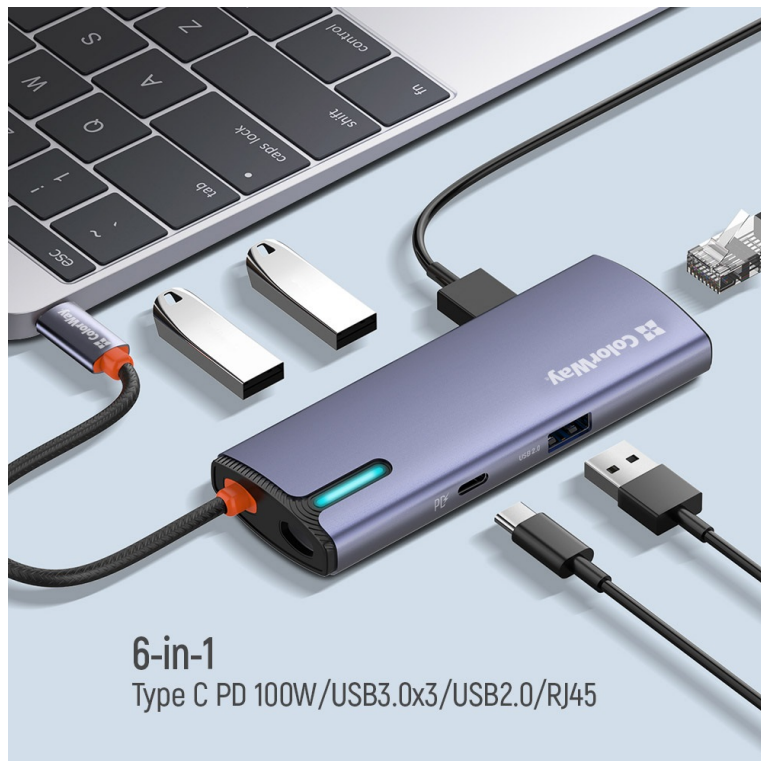

24 měs.

Stav:

Nové zboží

Popis

Více portů do vašeho pracovního prostoru - ColorWay CW-HUB03

Dokovací stanice ColorWay CW-HUB03 je ideální volbou pro rozšíření konektivity a funkčnosti notebooku, tabletu, smartphonu, mini PC a dalších kompatibilních zařízení. **Kompaktní a lehká** periferie je ideální na přenášení a využití na cestách. Poskytne vám dalších **6 portů**, které můžete upotřebit rozmanitým způsobem.

Umožní vám připojit různé druhy zařízení, nositelné elektroniky nebo připojení k síti vysokou rychlostí až 1000 Mbps. **USB Hub ColorWay CW-HUB03** se tak uplatní všude, kde potřebujete pracovat s více zařízeními najednou. Nejen v kanceláři, ale také domácnosti oceníte **rychlé a jednoduché připojení externích disků, tiskáren smartphonů atd.**

ColorWay CW-HUB03

Dokovací stanice rozšíří váš notebook, počítač nebo telefon s **USB-C** rozhraním o několik portů. Pro připojení periférií jsou přítomny **čtyři USB 3.0** porty a **jeden USB-C** port, který zároveň podporuje napájení pomocí technologie **Power Delivery 3.0 výkonem až 100 W**. Navíc je k dispozici **LAN (RJ-45)** port s rychlostí přenosu dat až 1 Gbps.

Rozhraní: USB-C

Délka kabelu: 17 cm

Rozměry: 112,5 × 42 × 16,5 mm

Barva: šedá