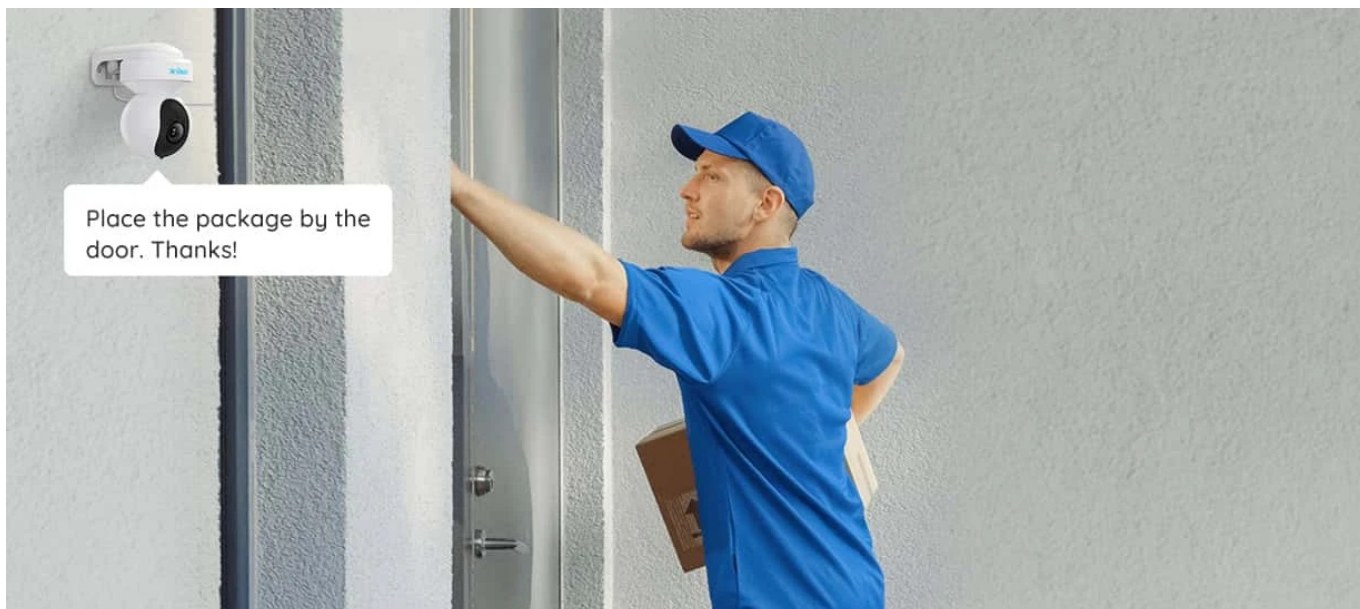

24 měs.

Stav:

Nové zboží

Popis

Reolink E Series E560 - kompaktní strážce vašeho bezpečí

Bezpečnostní kamera Reolink E Series E560, která přináší mimořádně ostrý obraz a jemné detaily. Díky **PTZ konstrukci** se kamera může otáčet a naklánět tak, aby zachytila klíčové oblasti a ve vodorovném směru mohla **automaticky sledovat pohyb osob, vozidel nebo zvířat**. Pozici kamery lze nastavit také manuálně pomocí aplikace nebo klienta Reolink. Pro lepší zachycení vzdálených objektů poslouží **funkce 3x optického zoomu**.

Kamera Reolink E Series E560 si dokáže na nečekané návštěvníky a dění kolem posvítit také v nočních hodinách. Disponuje **3 režimy nočního vidění** a **integrováním IR přísvitem** s dosahem až 12 metrů. Ve spojení s **LED světlem a sirénou** je zajištěno dostatečné aktivní odstrašení vetřelce.

Reolink E Series E560

8megapixelová IP kamera typu **PTZ** nabízí snímač **1/2,8" CMOS** s rozlišením **3840 × 2160** obrazových bodů s úhlem záběru **94°-50°** (horizontálně) a 3násobný optický zoom. V případě zhoršených světelných podmínek či tmy je přítomen IR přísvit do vzdálenosti **až 12 m**. Připojení lze jednoduše realizovat pomocí **RJ-45 portu** nebo bezdrátově pomocí **Wi-Fi (802.11a/b/g/n/ac/ax)**. Díky **aplikaci Reolink** lze sledovat dění v domácnosti či jiných prostorech **24 hodin denně 7 dní v týdnu** odkudkoli skrze váš smartphone. Kameru lze na dálku také otáčet **až o 355°** či naklánět **až o 50°**. Pro obousměrnou komunikaci disponuje zabudovaným mikrofonem a reproduktorem. Díky voděodolnosti dle **IP64** nabízí jak vnitřní, tak i venkovní možnost použití.