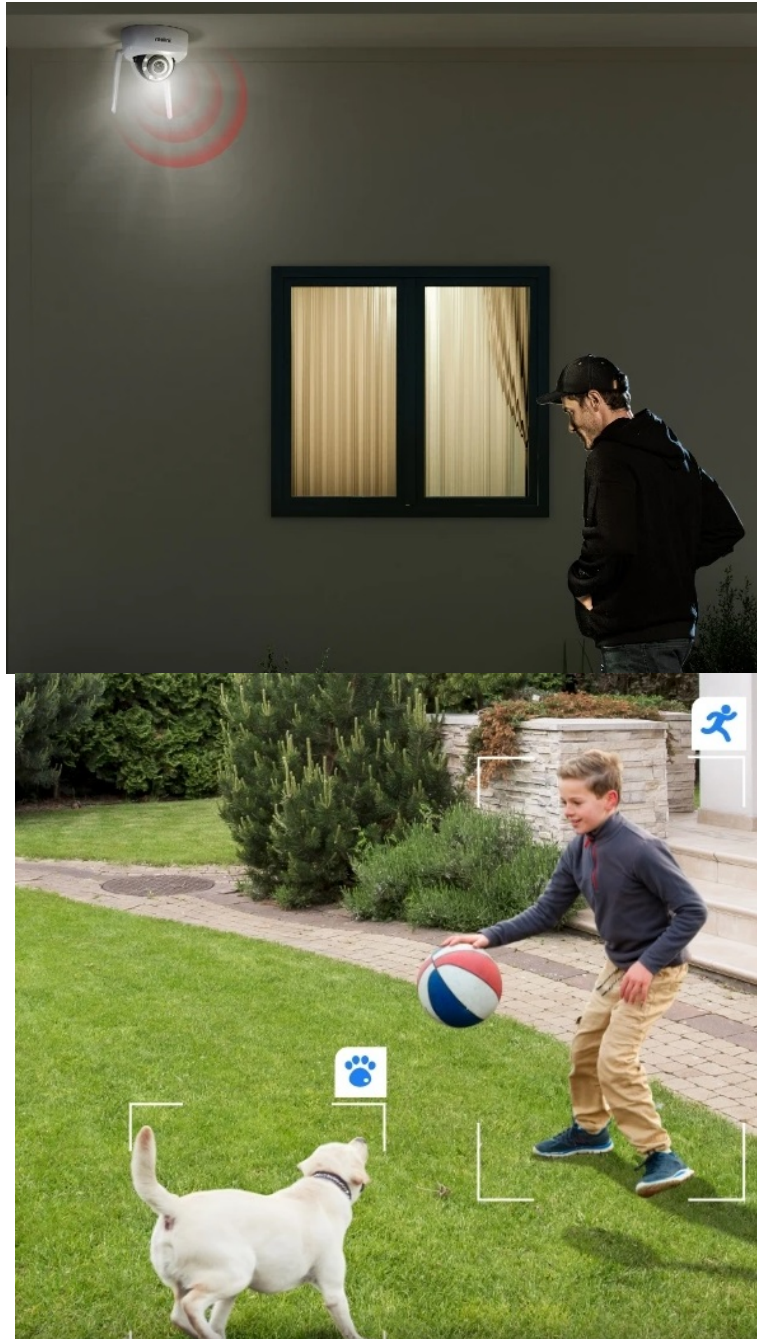

24 měs.

Stav:

Nové zboží

Popis

IP kamera Reolink W437 - chrání okolí, odolá vandalům

Bezpečnostní IP kamera Reolink W437, na kterou si žádný vandal nepřijde. Vyznačuje se robustní **konstrukcí třídy odolnosti IK10, respektive IP67**, díky čemuž se přes její pevný kryt jen tak něco nedostane. Vydrží nárazy, drsné podmínky počasí i pokusy o úmyslné poškození a v každé situaci odvede svou práci. Model podporuje **technologii Wi-Fi 6**, díky čemuž je zajištěno **plynulé streamování obrazu ve vysokém rozlišení 4K**.

Blesková rychlost a stabilní konektivita přinese zabezpečení vaší domácnosti. Záběry v jemném 4K rozlišení vám umožní zachytit obraz ostře a se všemi detaily. Ve spojení s **režimem nočního vidění** vám umožní komfortní sledování během dne, noci i za slabého osvětlení. **IP kamera Reolink W437** nabízí funkci **5x optického zoomu**, která je ideální pro zachycení objektů, které jsou zdaleka hůře viditelné.

Optimálně se přiblíží a bez snížení kvality obrazu vám poskytne požadovaný obsah. O veškerém dění budete vědět formou **notifikací skrze aplikaci Reolink**. Kamera dokáže **detekovat osoby, vozidla i zvířata**. V případě podezřelého záchytu obsahuje **system dvojího varování** ve formě reflektorů a sirény. Nechybí ani zabudovaný **mikrofon a reproduktor** pro obousměrnou komunikaci.