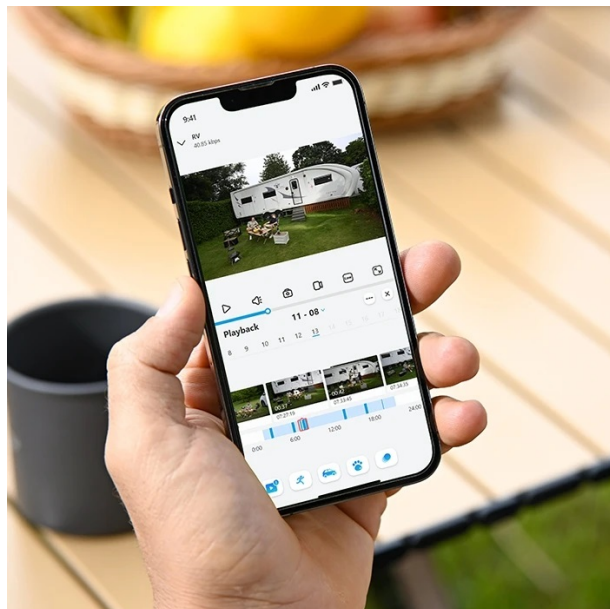

24 měs.

Stav:

Nové zboží

---

**Popis****Reolink Go Series G340 - kamera pro silné zabezpečení prostoru**

**Bezpečnostní IP kamera Reolink Go Series G340**, která zajistí dohled jakéhokoli místa. Využívá **mobilní síť 4G LTE** a napájení skrze **baterii** či **solární energie**, takže pro její provoz nejsou potřeba žádné kabely nebo Wi-Fi. Díky tomu je toto bezpečnostní řešení mimořádně flexibilní a vhodné pro instalaci kdekoli. **IP kamera Reolink Go Series G340** podporuje obraz ve vysokém **rozlišení 4K**. Veškeré detaily zachytí precizně a obrázky i videa budou bez rozmazání. Navíc díky **nočnímu vidění** umožní monitoring jak za slabého denního osvětlení, tak uprostřed noci.

**Dobíjecí baterie disponuje dlouhou výdrží** a umožní kameře pracovat samostatně i při výpadku jiného zdroje napájení, typicky v podobě solárního panelu. **Kamera Reolink Go Series G340** dokáže detekovat osoby, vozidla nebo zvířata. V případě podezřelé detekce vám ihned odešle upozornění, abyste situaci mohli zkontrolovat a adekvátně reagovat – například skrze zabudovaný mikrofon a reproduktor.

Díky **obousměrnému zvuku** můžete komunikovat přímo, ať jste kdekoli. Pomocí **aplikace Reolink** máte všechny důležité funkce pod kontrolou. Skrze smartphone můžete vzdáleně sledovat aktuální dění, přehrávat obsah nebo upravit zóny pohybu. Díky **robustnímu provedení třídy IP65** je chráněna proti vnějším podmínkám a ideální také pro venkovní instalaci.